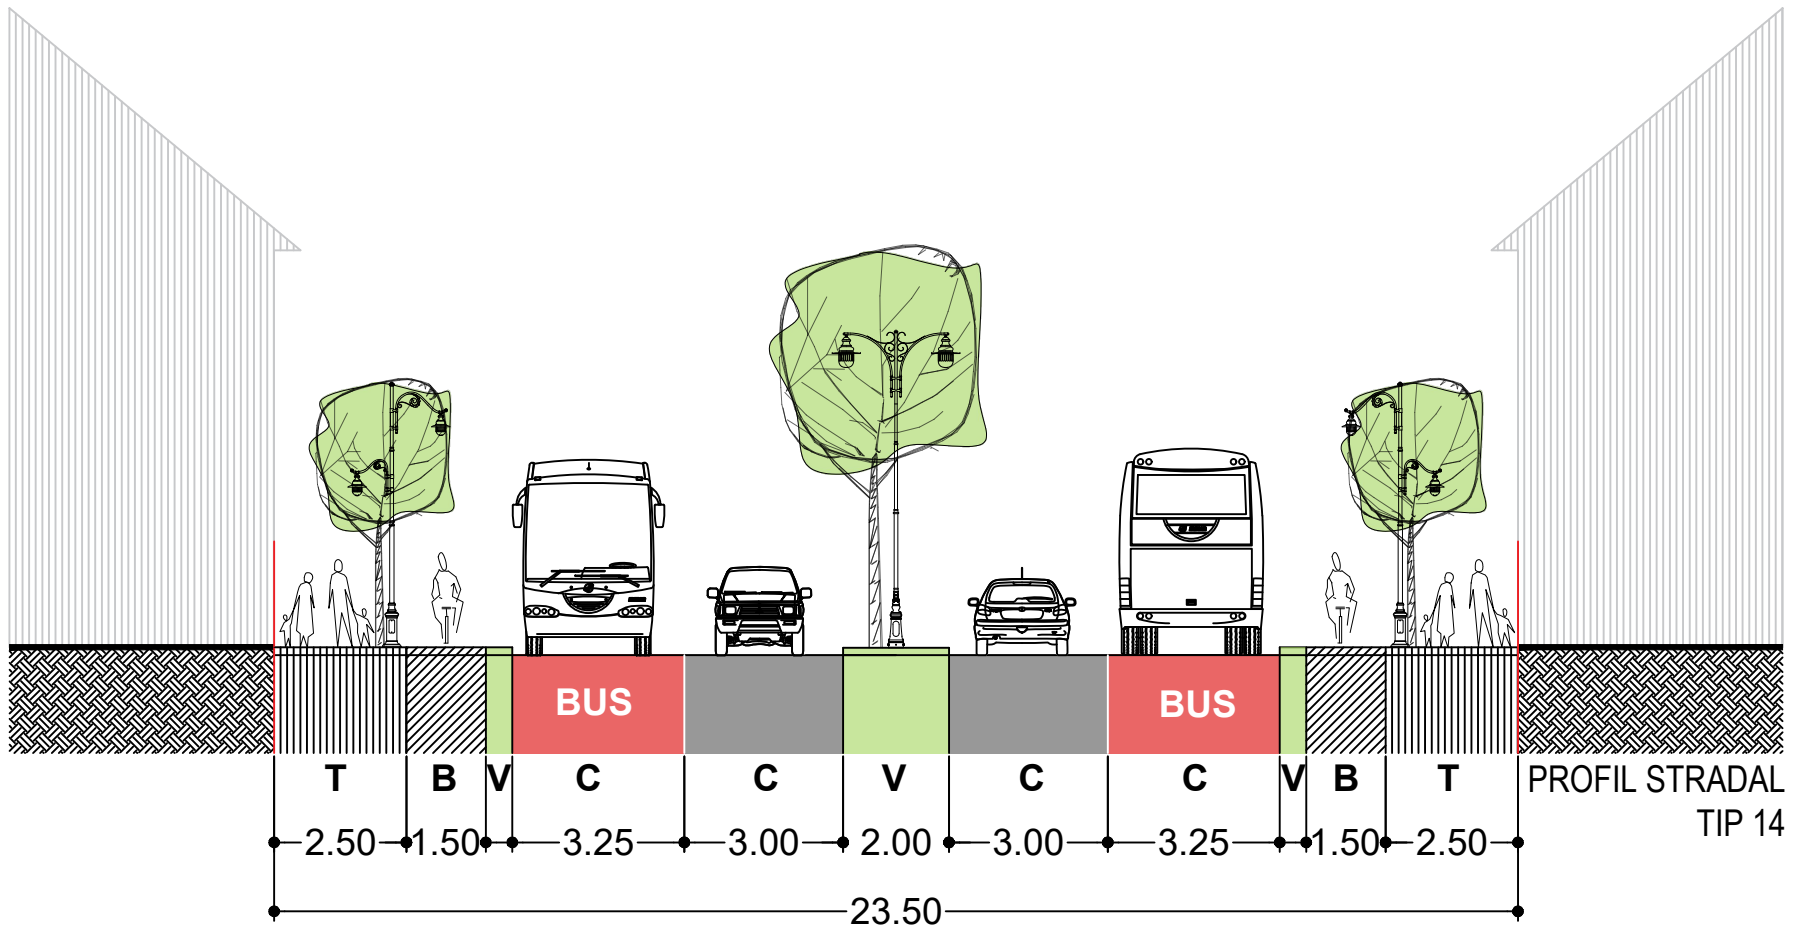

BENEFICIAR MUNICIPIUL TÂRGU MUREȘ Târgu Mureș, Piața Victoriei, nr. 3 CUI: 4322823 tel: 0265 268330 email: primaria@tirgumures.ro	
	PROIECTANT GENERAL : ASOCIEREA SC INNORI DESIGN SRL - SC COSPRO CONSTRUCT SRL - SC KOMORA ENGINEERING SRL	
PUZ - ZONA CONSTRUITA PROTEJATA TÂRGU MUREȘ (PUZCP TÂRGU MUREȘ)		
TITLU PLANSA : REGULAMENT LOCAL DE URBANISM (RLU) ANEXA 10 - PROFILE STRADALE 14 - 15