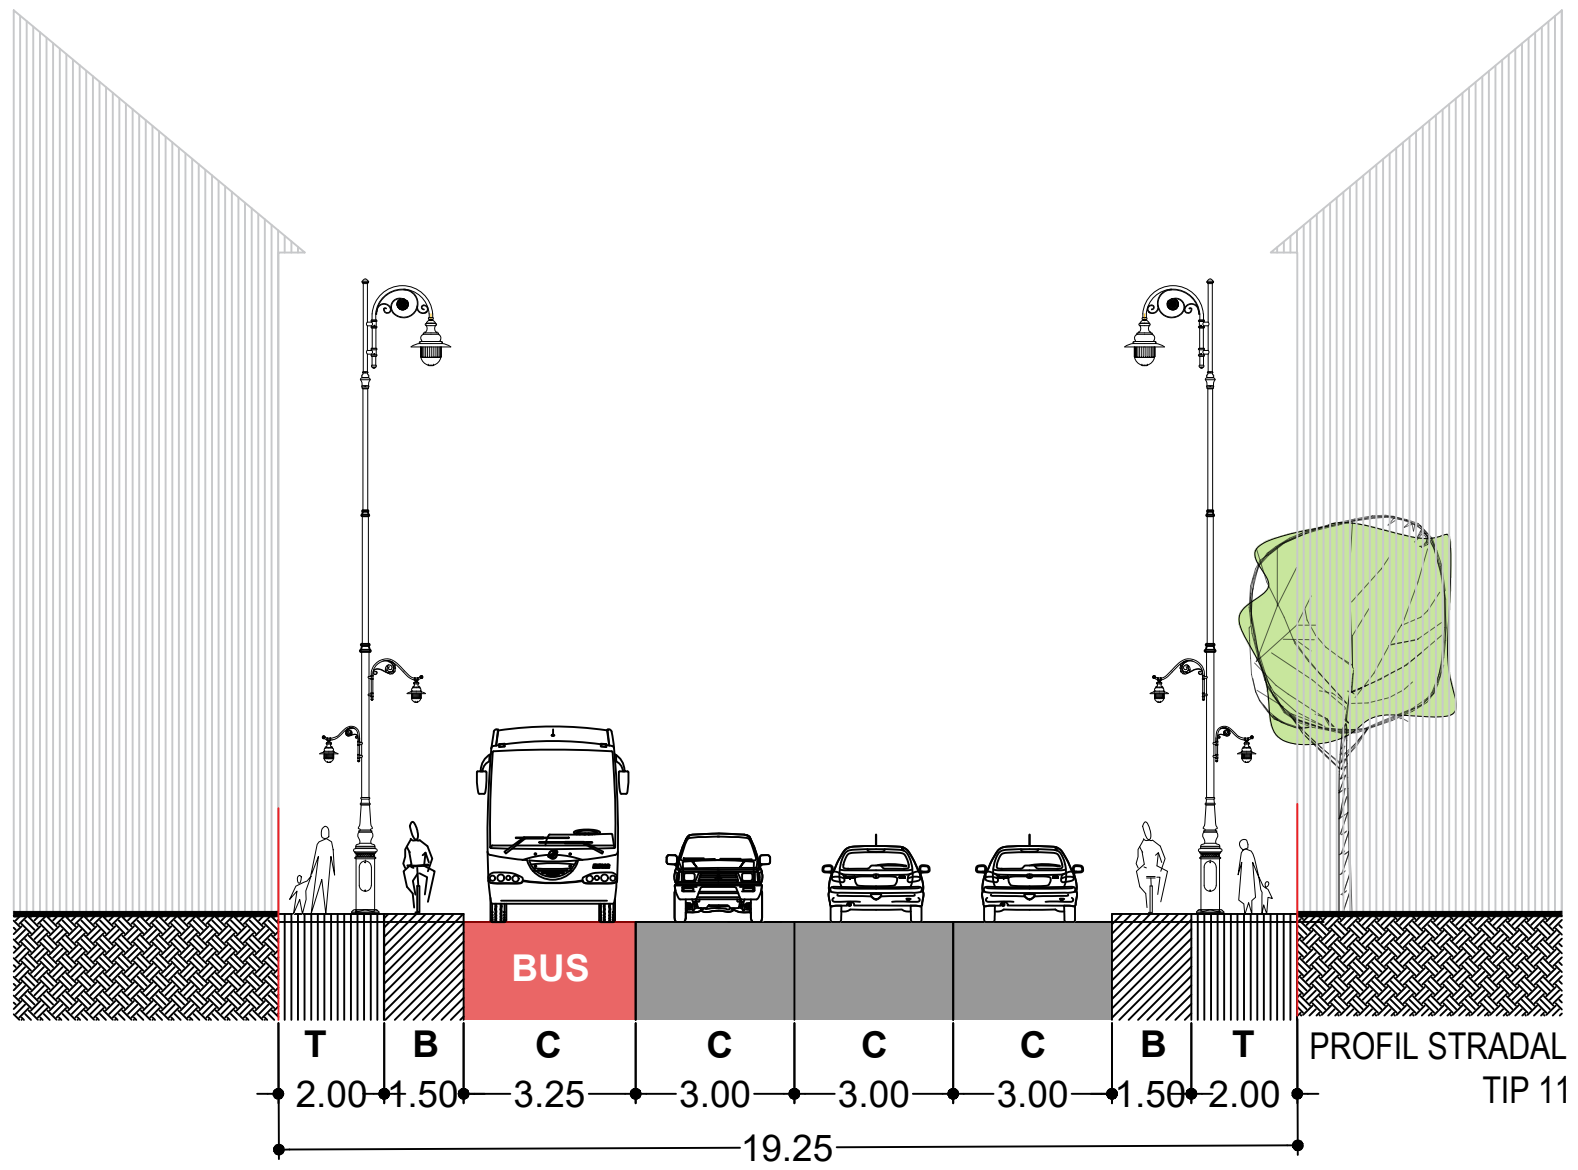

BENEFICIAR MUNICIPIUL TÂRGU MUREȘ Târgu Mureș, Piața Victoriei, nr. 3 CUI: 4322823 tel: 0265 268330 email: primaria@targumures.ro	
	PROIECTANT GENERAL : ASOCIEREA SC INNORI DESIGN SRL - SC COSPRO CONSTRUCT SRL - SC KOMORA ENGINEERING SRL	
PUZ - ZONA CONSTRUITA PROTEJATA TÂRGU MUREȘ (PUZCP TÂRGU MUREȘ) TITLU PLANSA : REGULAMENT LOCAL DE URBANISM (RLU) ANEXA 10 - PROFILE STRADALE 10 - 11