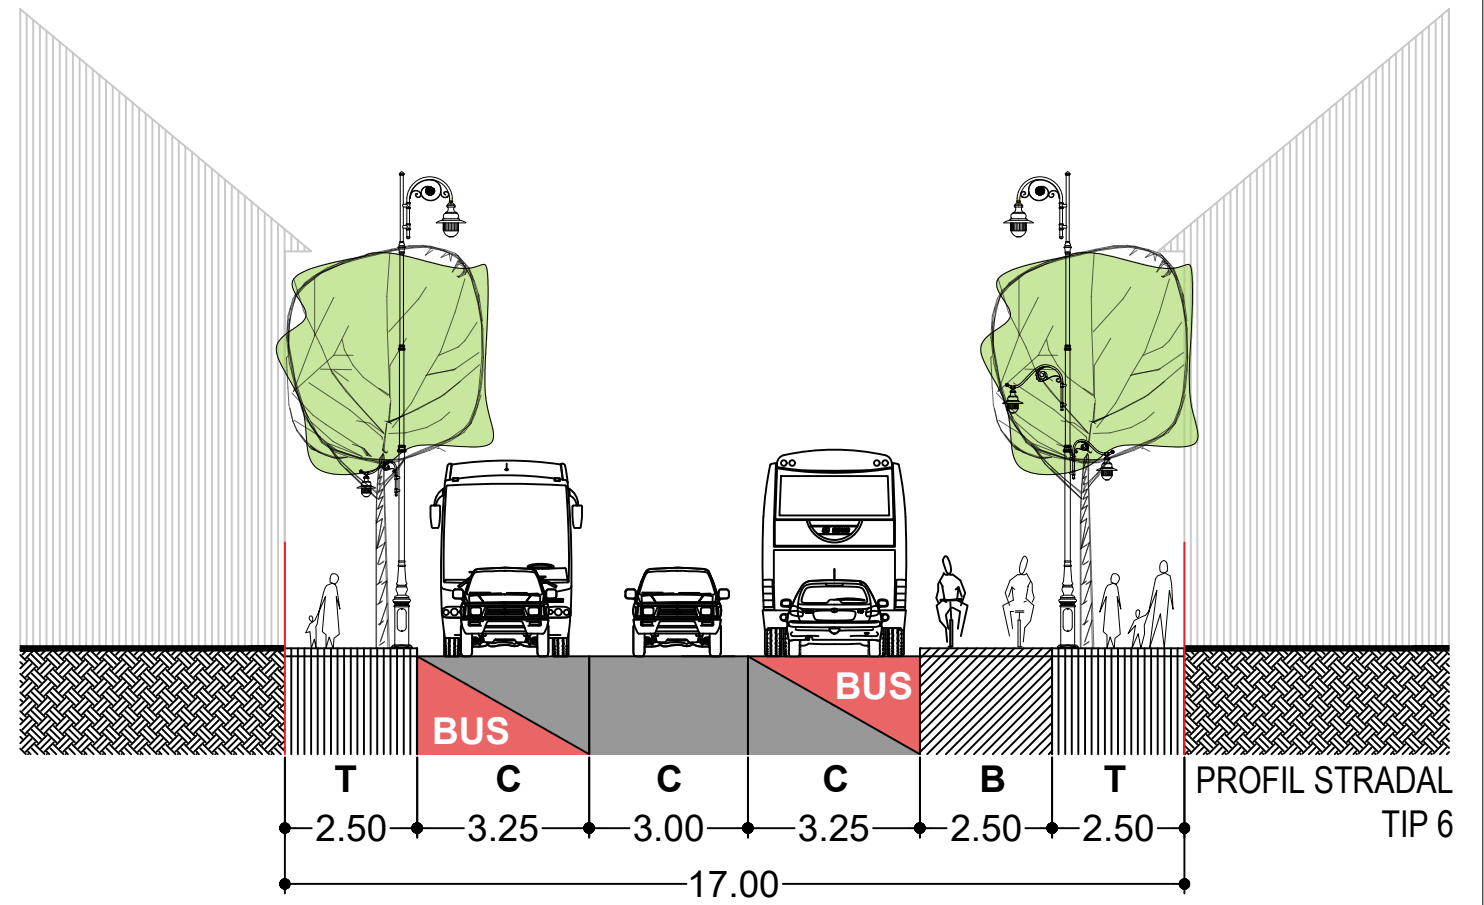

	BENEFICIAR MUNICIPIUL TÂRGU MUREȘ Târgu Mureș, Piața Victoriei, nr. 3 CUI 4322823 tel: 0265 268330 email: primaria@tirgumures.ro	
	PROIECTANT GENERAL : ASOCIEREA SC INNORI DESIGN SRL - SC COSPRO CONSTRUCT SRL - SC KOMORA ENGINEERING SRL	
PUZ - ZONA CONSTRUITA PROTEJATA TÂRGU MUREȘ (PUZCP TÂRGU MUREȘ)		
TITLU PLANSA : REGULAMENT LOCAL DE URBANISM (RLU) ANEXA 10 - PROFILE STRADALE 1 - 3		