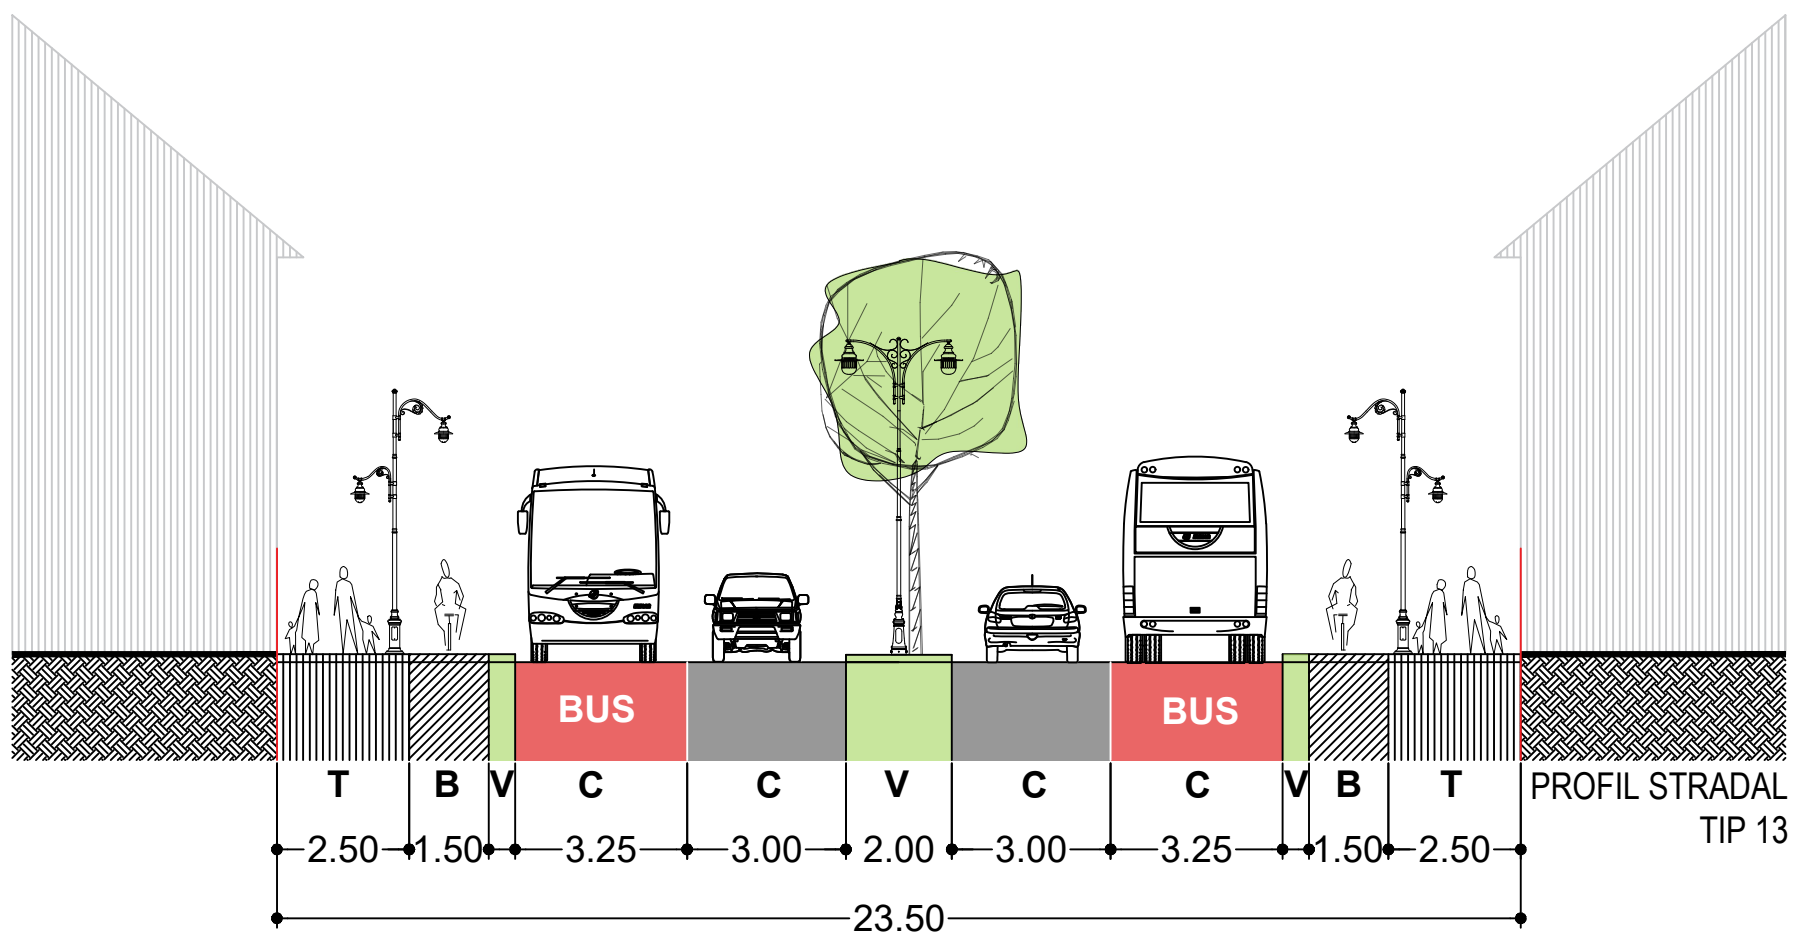

BENEFICIAR MUNICIPIUL TÂRGU MUREȘ Târgu Mureș, Piața Victoriei, nr. 3 CUI: 4322823 tel: 0265 268330 email: primaria@targumures.ro	
	PROIECTANT GENERAL : ASOCIEREA SC INNORI DESIGN SRL - SC COSPRO CONSTRUCT SRL - SC KOMORA ENGINEERING SRL	
PUZ - ZONA CONSTRUITA PROTEJATA TÂRGU MUREȘ (PUZCP TÂRGU MUREȘ)		
TITLU PLANSA : REGULAMENT LOCAL DE URBANISM (RLU) ANEXA 10 - PROFILE STRADALE 12 - 13