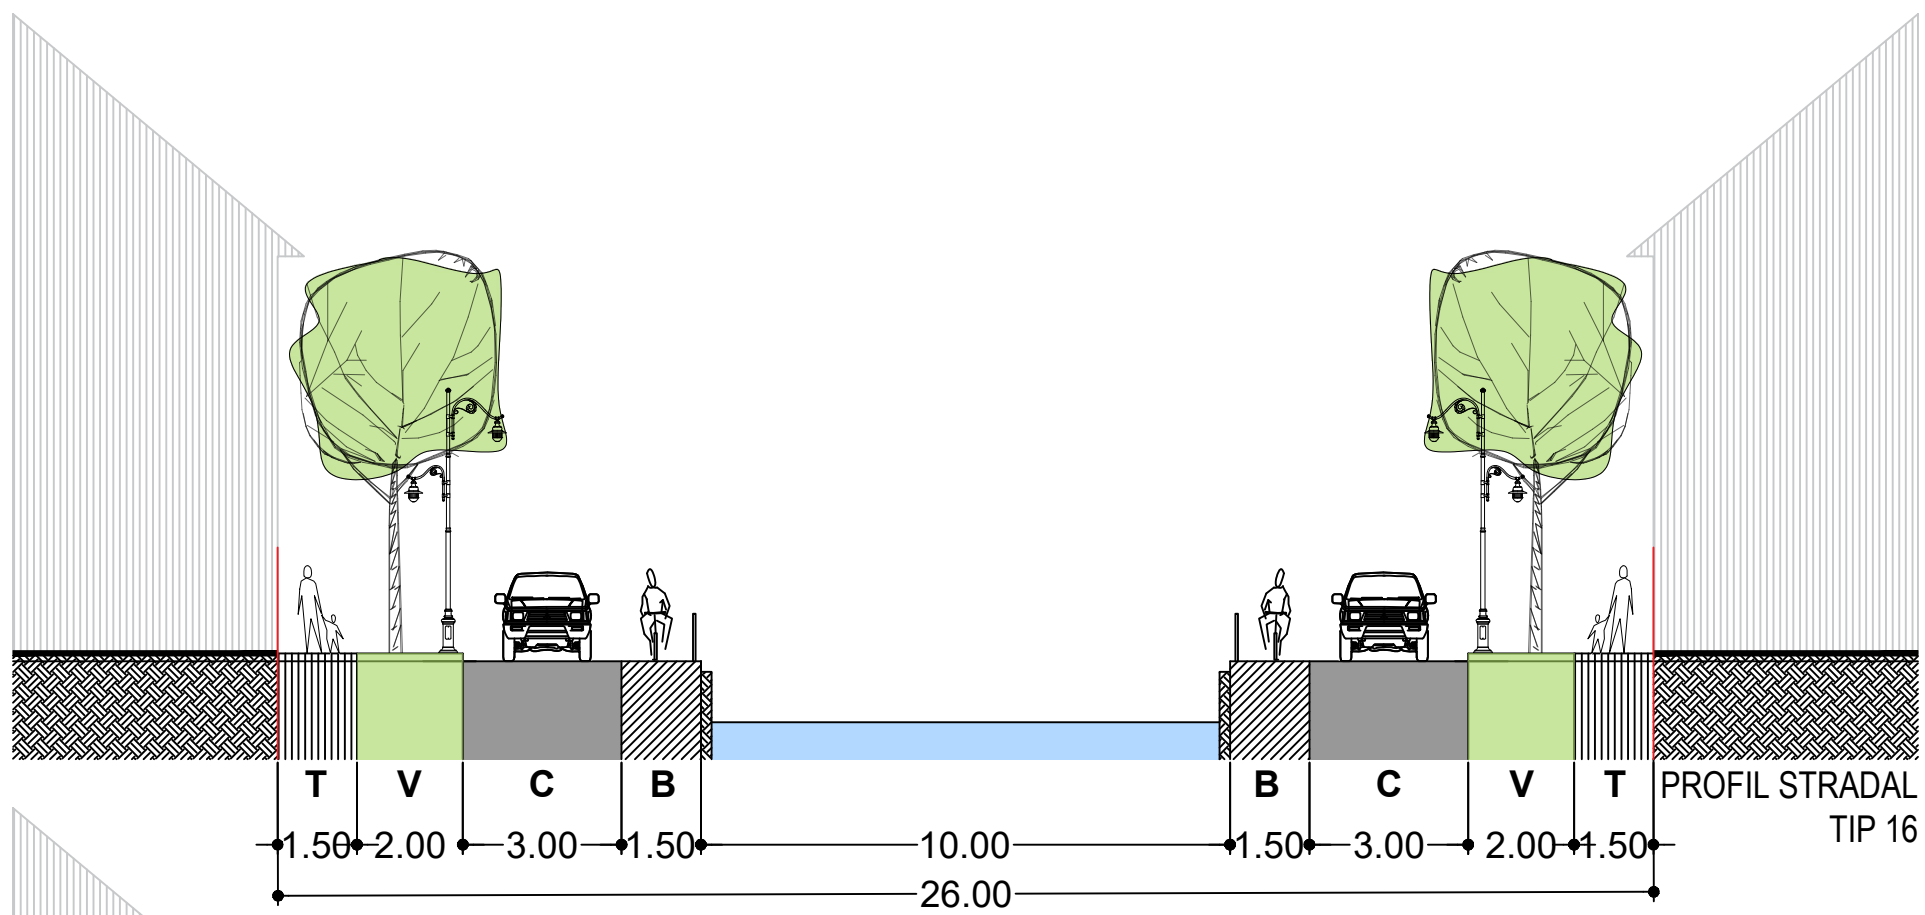

BENEFICIAR MUNICIPIUL TÂRGU MUREȘ Târgu Mureș, Piața Victoriei, nr. 3 CUI 4322823 tel: 0265 268330 email: primaria@tirgumures.ro	
	PROIECTANT GENERAL : ASOCIEREA SC INNORI DESIGN SRL - SC COSPRO CONSTRUCT SRL - SC KOMORA ENGINEERING SRL 	
PUZ - ZONA CONSTRUITA PROTEJATA TÂRGU MUREȘ (PUZCP TÂRGU MUREȘ)		
TITLU PLANSA : REGULAMENT LOCAL DE URBANISM (RLU) ANEXA 10 - PROFILE STRADALE 16 - 17