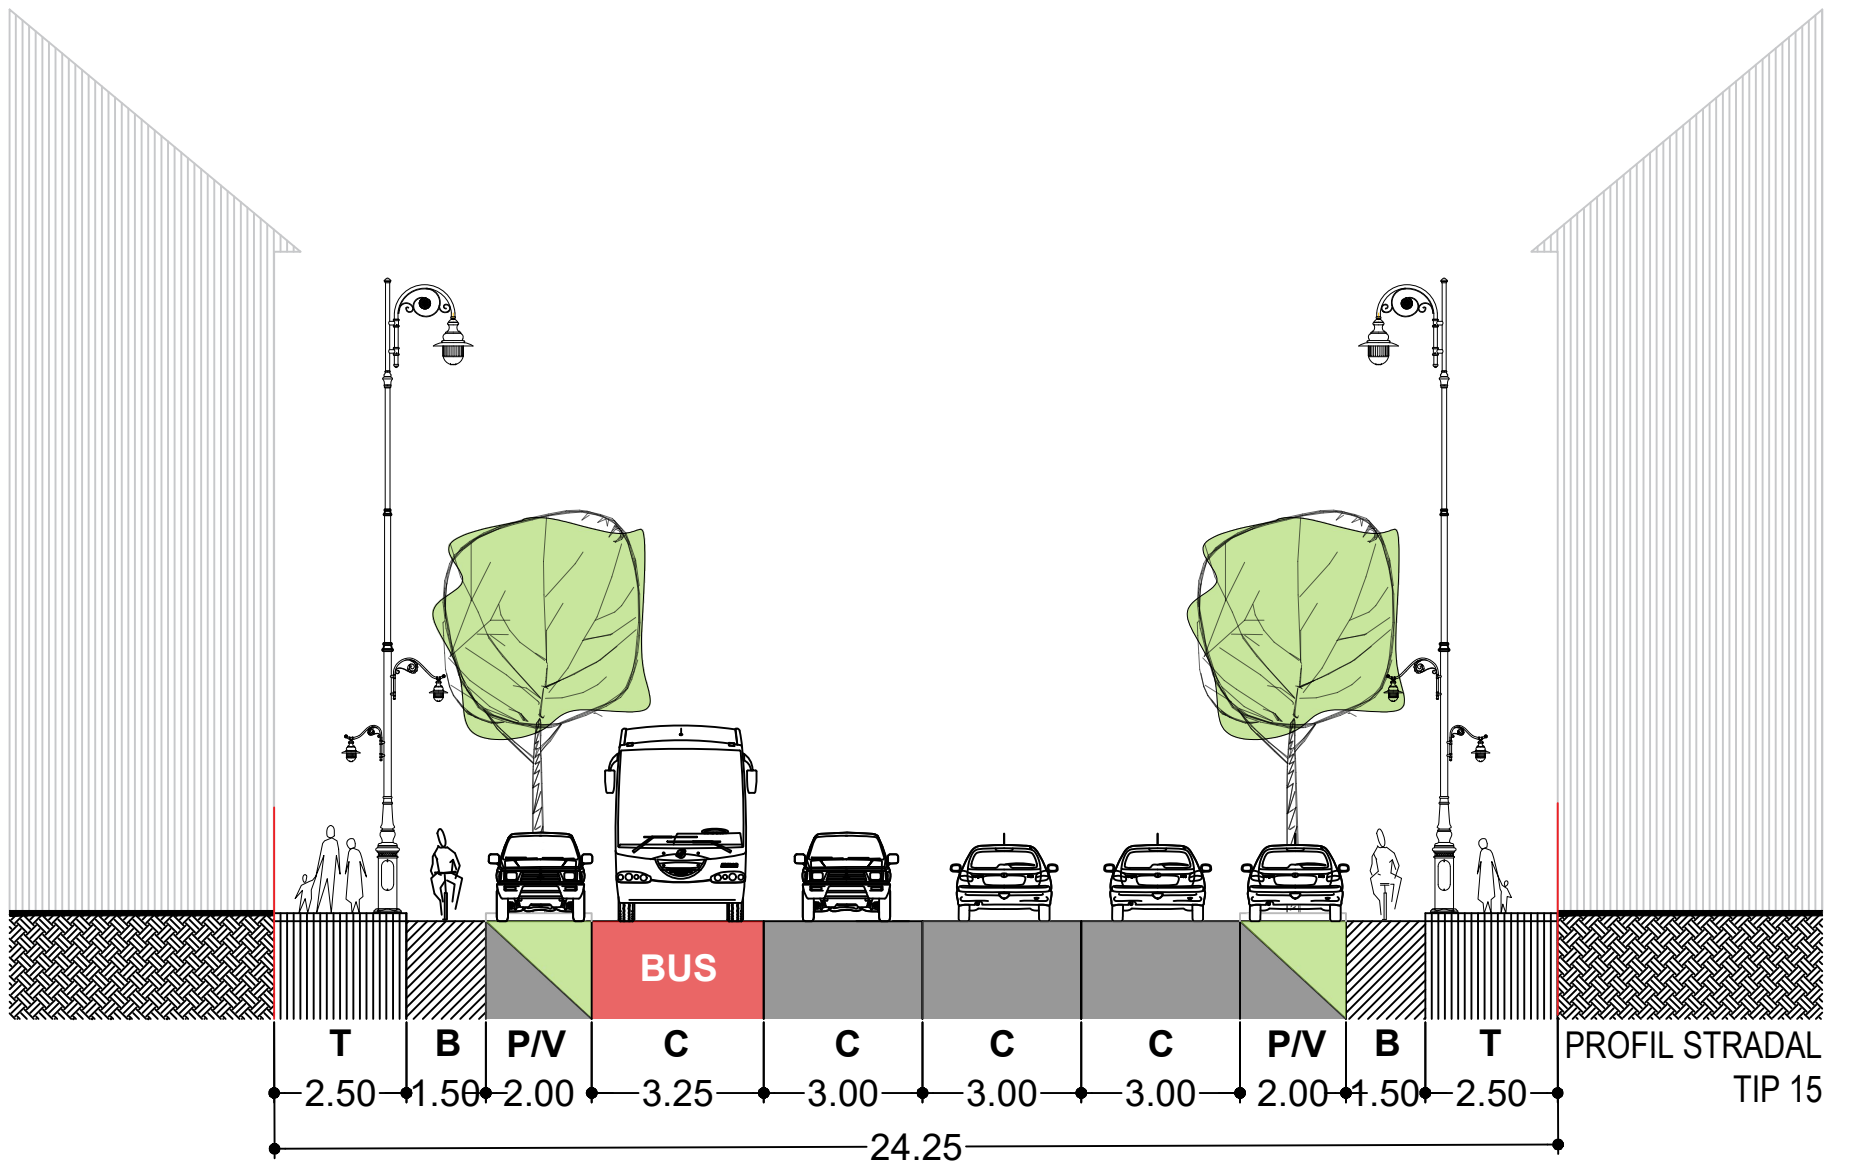

BENEFICIAR MUNICIPIUL TÂRGU MUREȘ Târgu Mureș, Piața Victoriei, nr. 3 CUI: 4322823 tel: 0265 268330 email: primaria@tirgumures.ro	
	PROIECTANT GENERAL : ASOCIEREA SC INNORI DESIGN SRL - SC COSPRO CONSTRUCT SRL - SC KOMORA ENGINEERING SRL	
PUZ - ZONA CONSTRUITA PROTEJATA TÂRGU MUREȘ (PUZCP TÂRGU MUREȘ)		
TITLU PLANSA : REGULAMENT LOCAL DE URBANISM (RLU) ANEXA 10 - PROFILE STRADALE 14 - 15