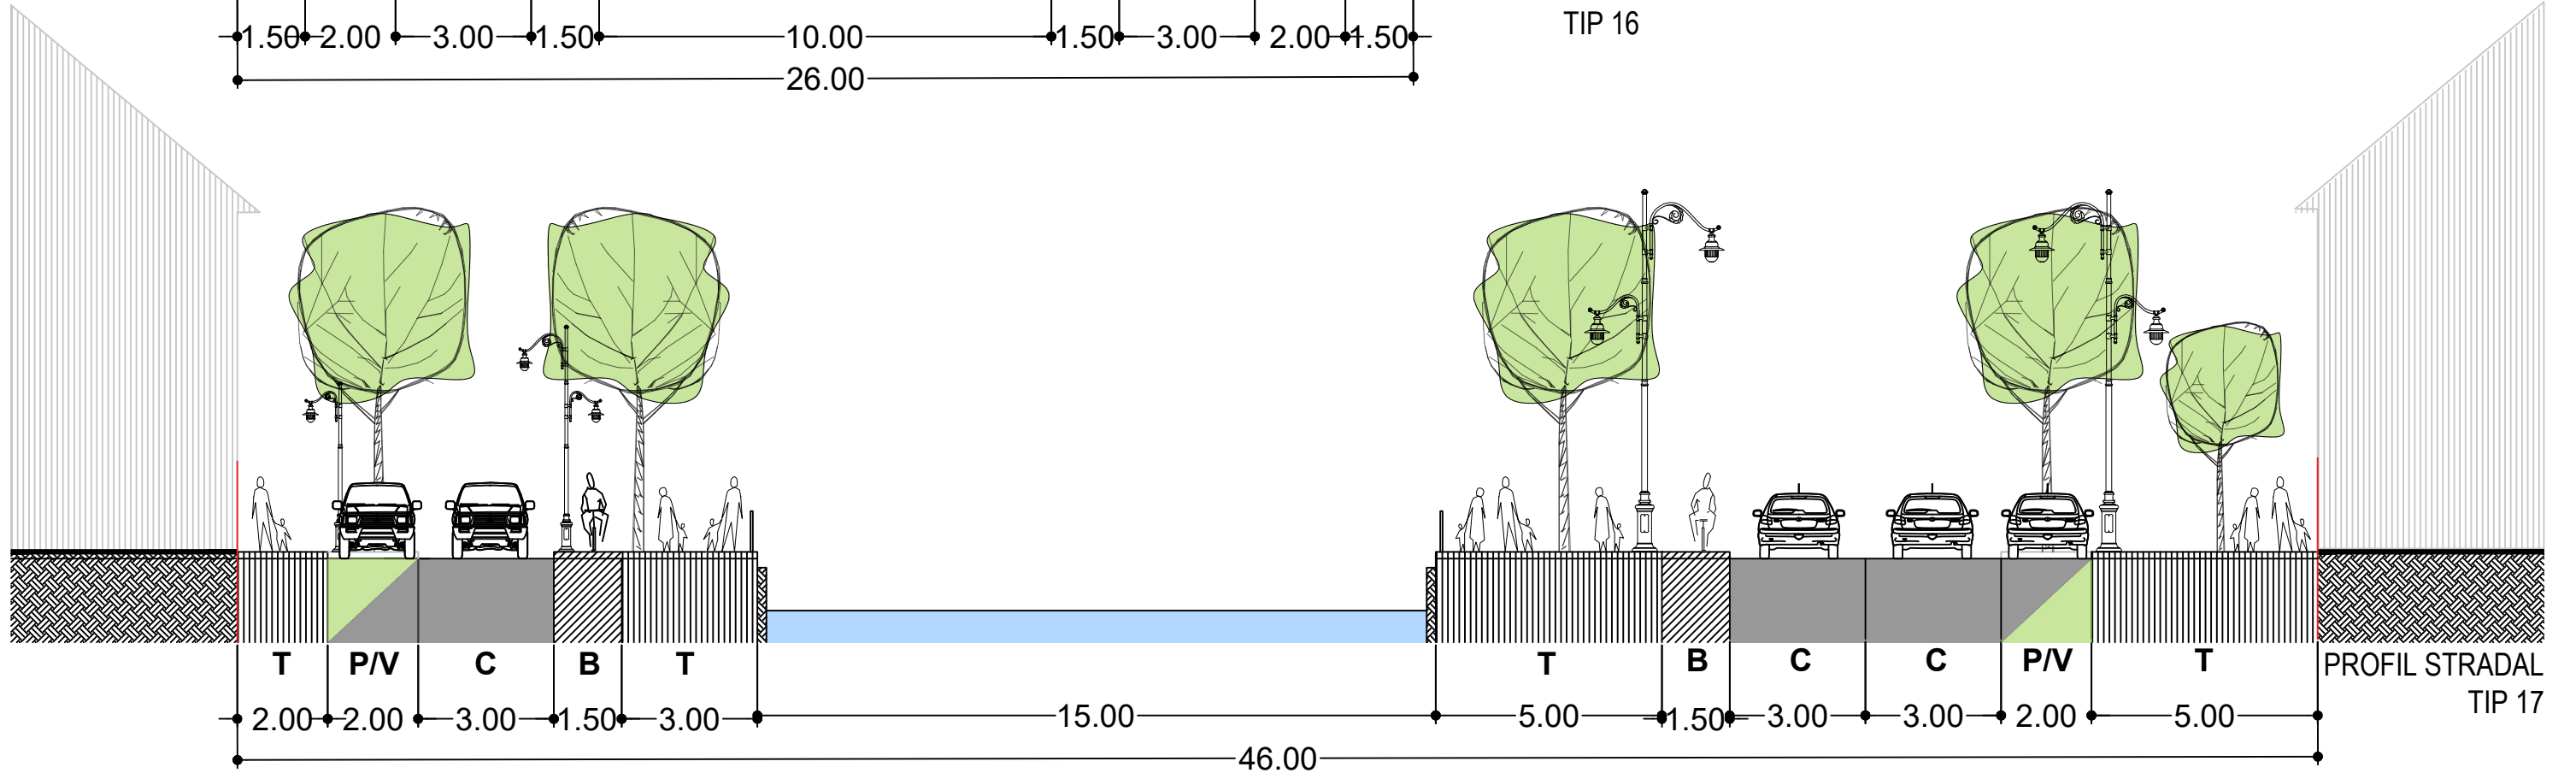

BENEFICIAR MUNICIPIUL TÂRGU MUREȘ Târgu Mureș, Piața Victoriei, nr. 3 CUI 4322823 tel: 0265 268330 email: primaria@tirgumures.ro	
	PROIECTANT GENERAL : ASOCIEREA SC INNORI DESIGN SRL - SC COSPRO CONSTRUCT SRL - SC KOMORA ENGINEERING SRL 	
PUZ - ZONA CONSTRUITA PROTEJATA TÂRGU MUREȘ (PUZCP TÂRGU MUREȘ)		
TITLU PLANSA : REGULAMENT LOCAL DE URBANISM (RLU) ANEXA 10 - PROFILE STRADALE 16 - 17