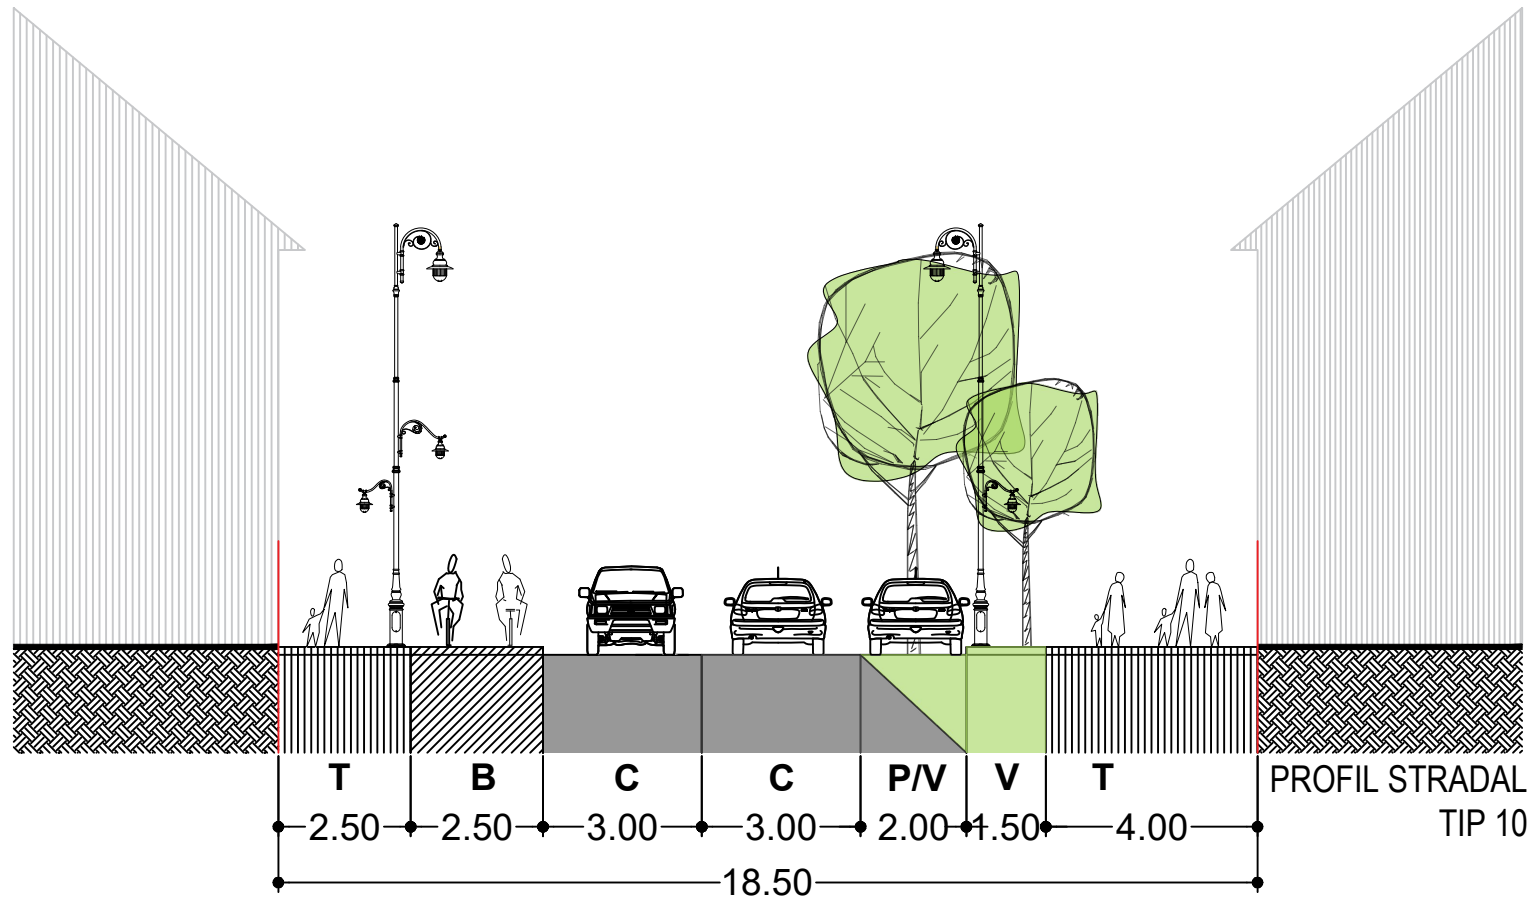

BENEFICIAR MUNICIPIUL TÂRGU MUREȘ Târgu Mureș, Piața Victoriei, nr. 3 CUI: 4322823 tel: 0265 268330 email: primaria@targumures.ro	
	PROIECTANT GENERAL : ASOCIEREA SC INNORI DESIGN SRL - SC COSPRO CONSTRUCT SRL - SC KOMORA ENGINEERING SRL	
PUZ - ZONA CONSTRUITA PROTEJATA TÂRGU MUREȘ (PUZCP TÂRGU MUREȘ) TITLU PLANSA : REGULAMENT LOCAL DE URBANISM (RLU) ANEXA 10 - PROFILE STRADALE 10 - 11