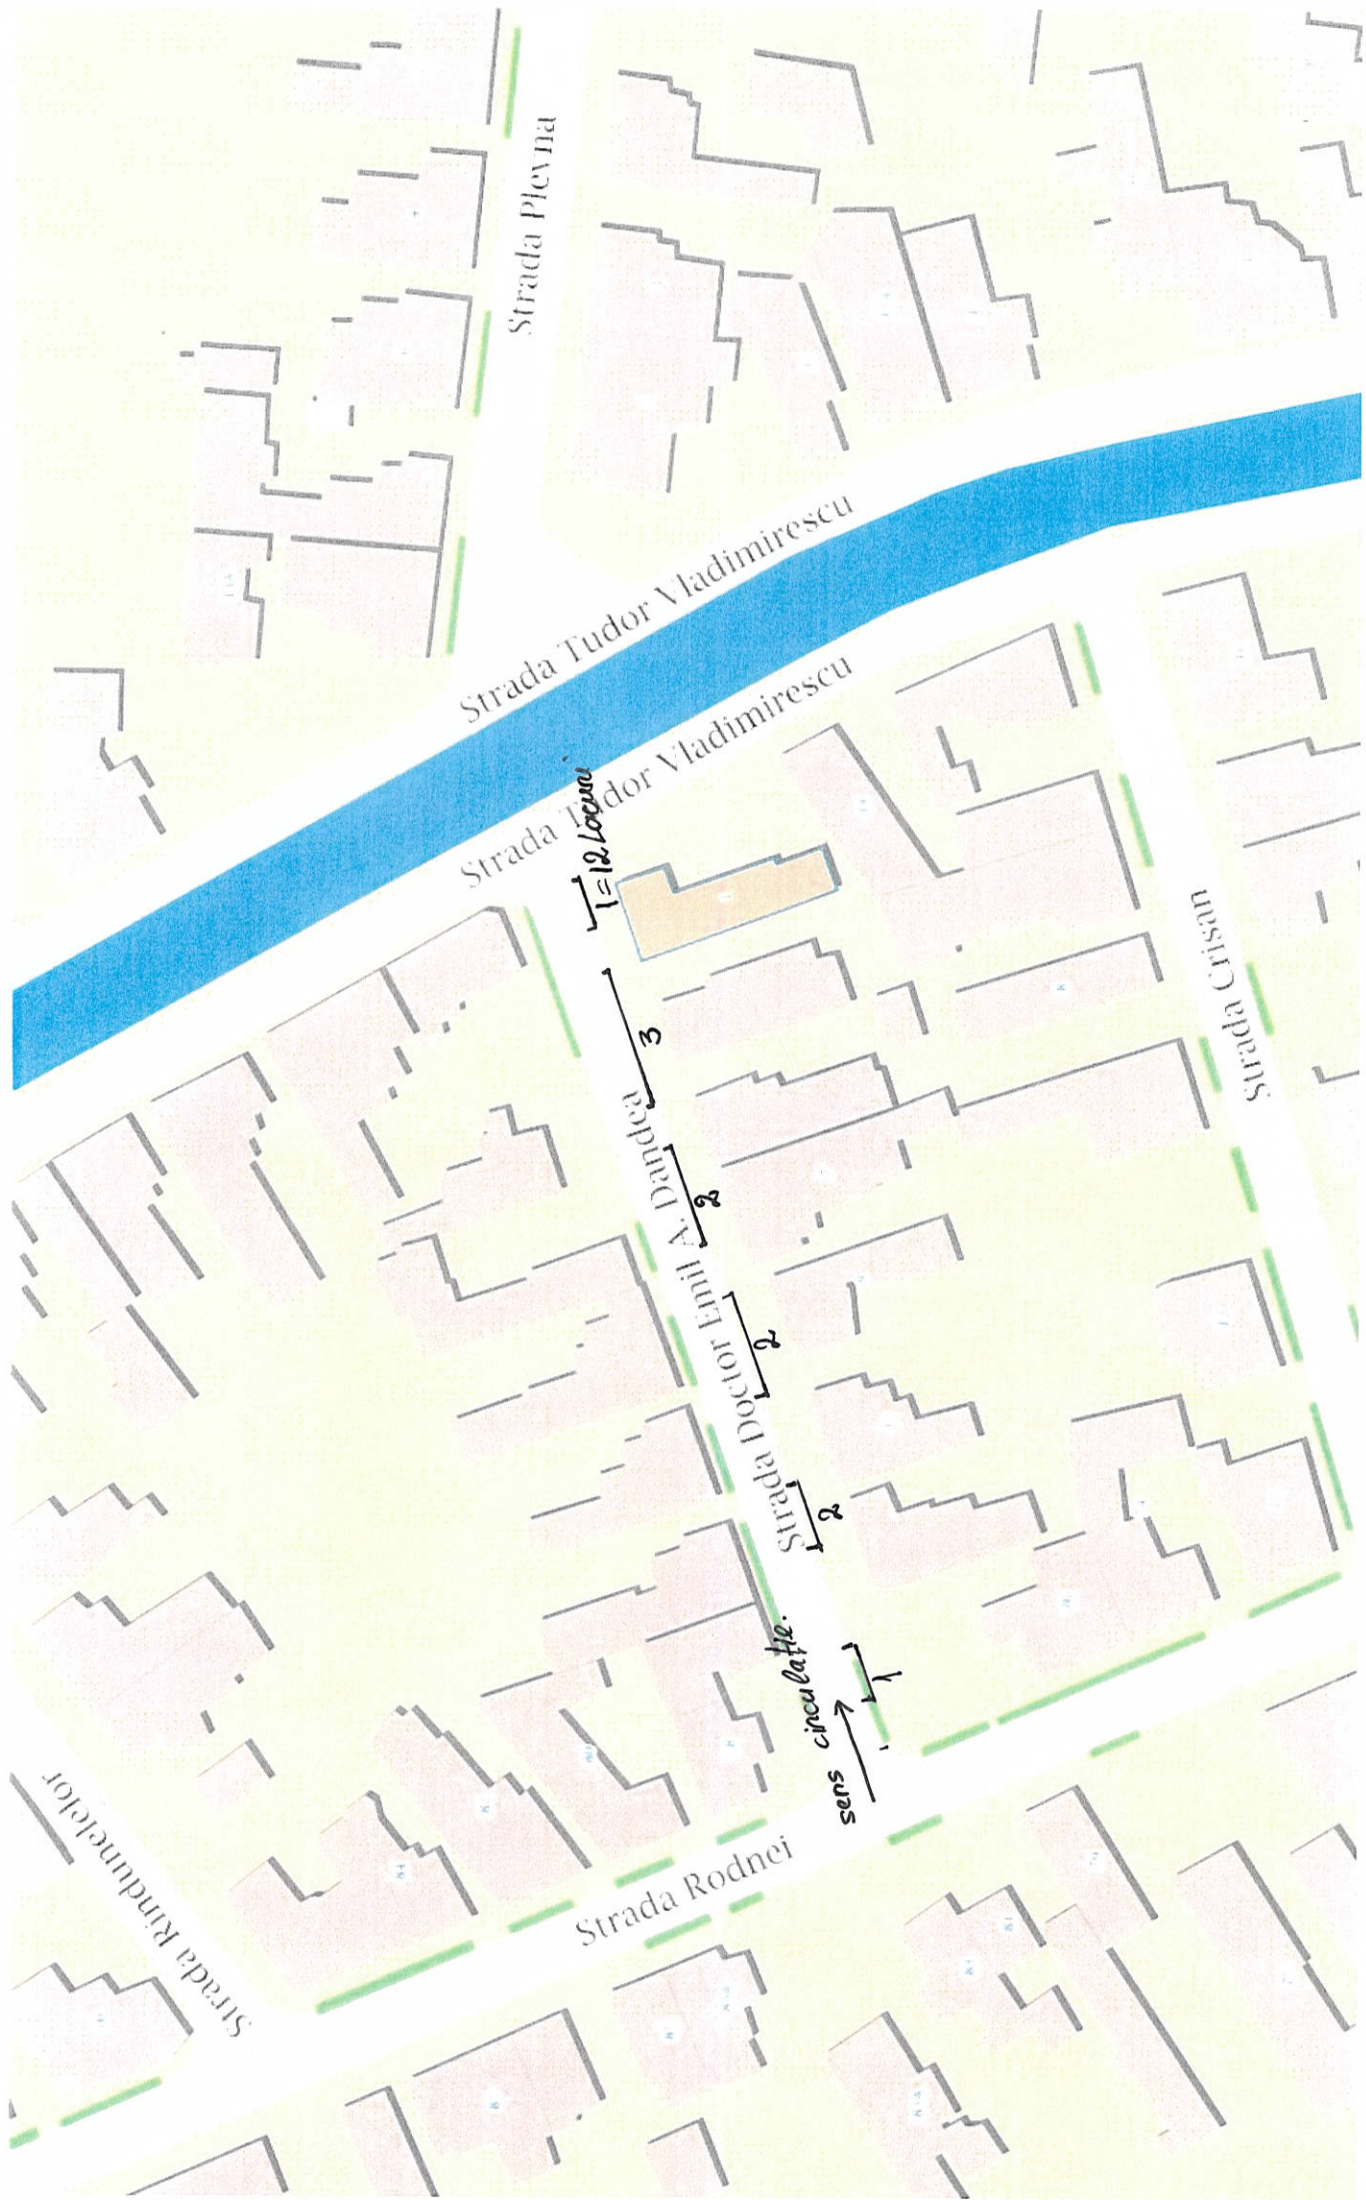

Strada Cuza Voda

Strada Iuliu M.

Strada Tudor Vladimirescu

Strada Tudor Vladimirescu

4 = 12 locuri

Strada Crisan

1 = 9 locuri

Strada Ecaterina Varga

Strada Ecaterina Varga

sens circular

Strada Rodnei

sens circular

45 50 55 60

45 50 55 60

ater

Strada Plevna

Strada Tudor Vladimirescu

Strada Tudor Vladimirescu

E=12 Locuiri

3

Strada Doctor Emil A. Dandea

2

2

2

1

sens circulație.

Strada Rodnei

Strada Crisium

Strada Rindunelilor