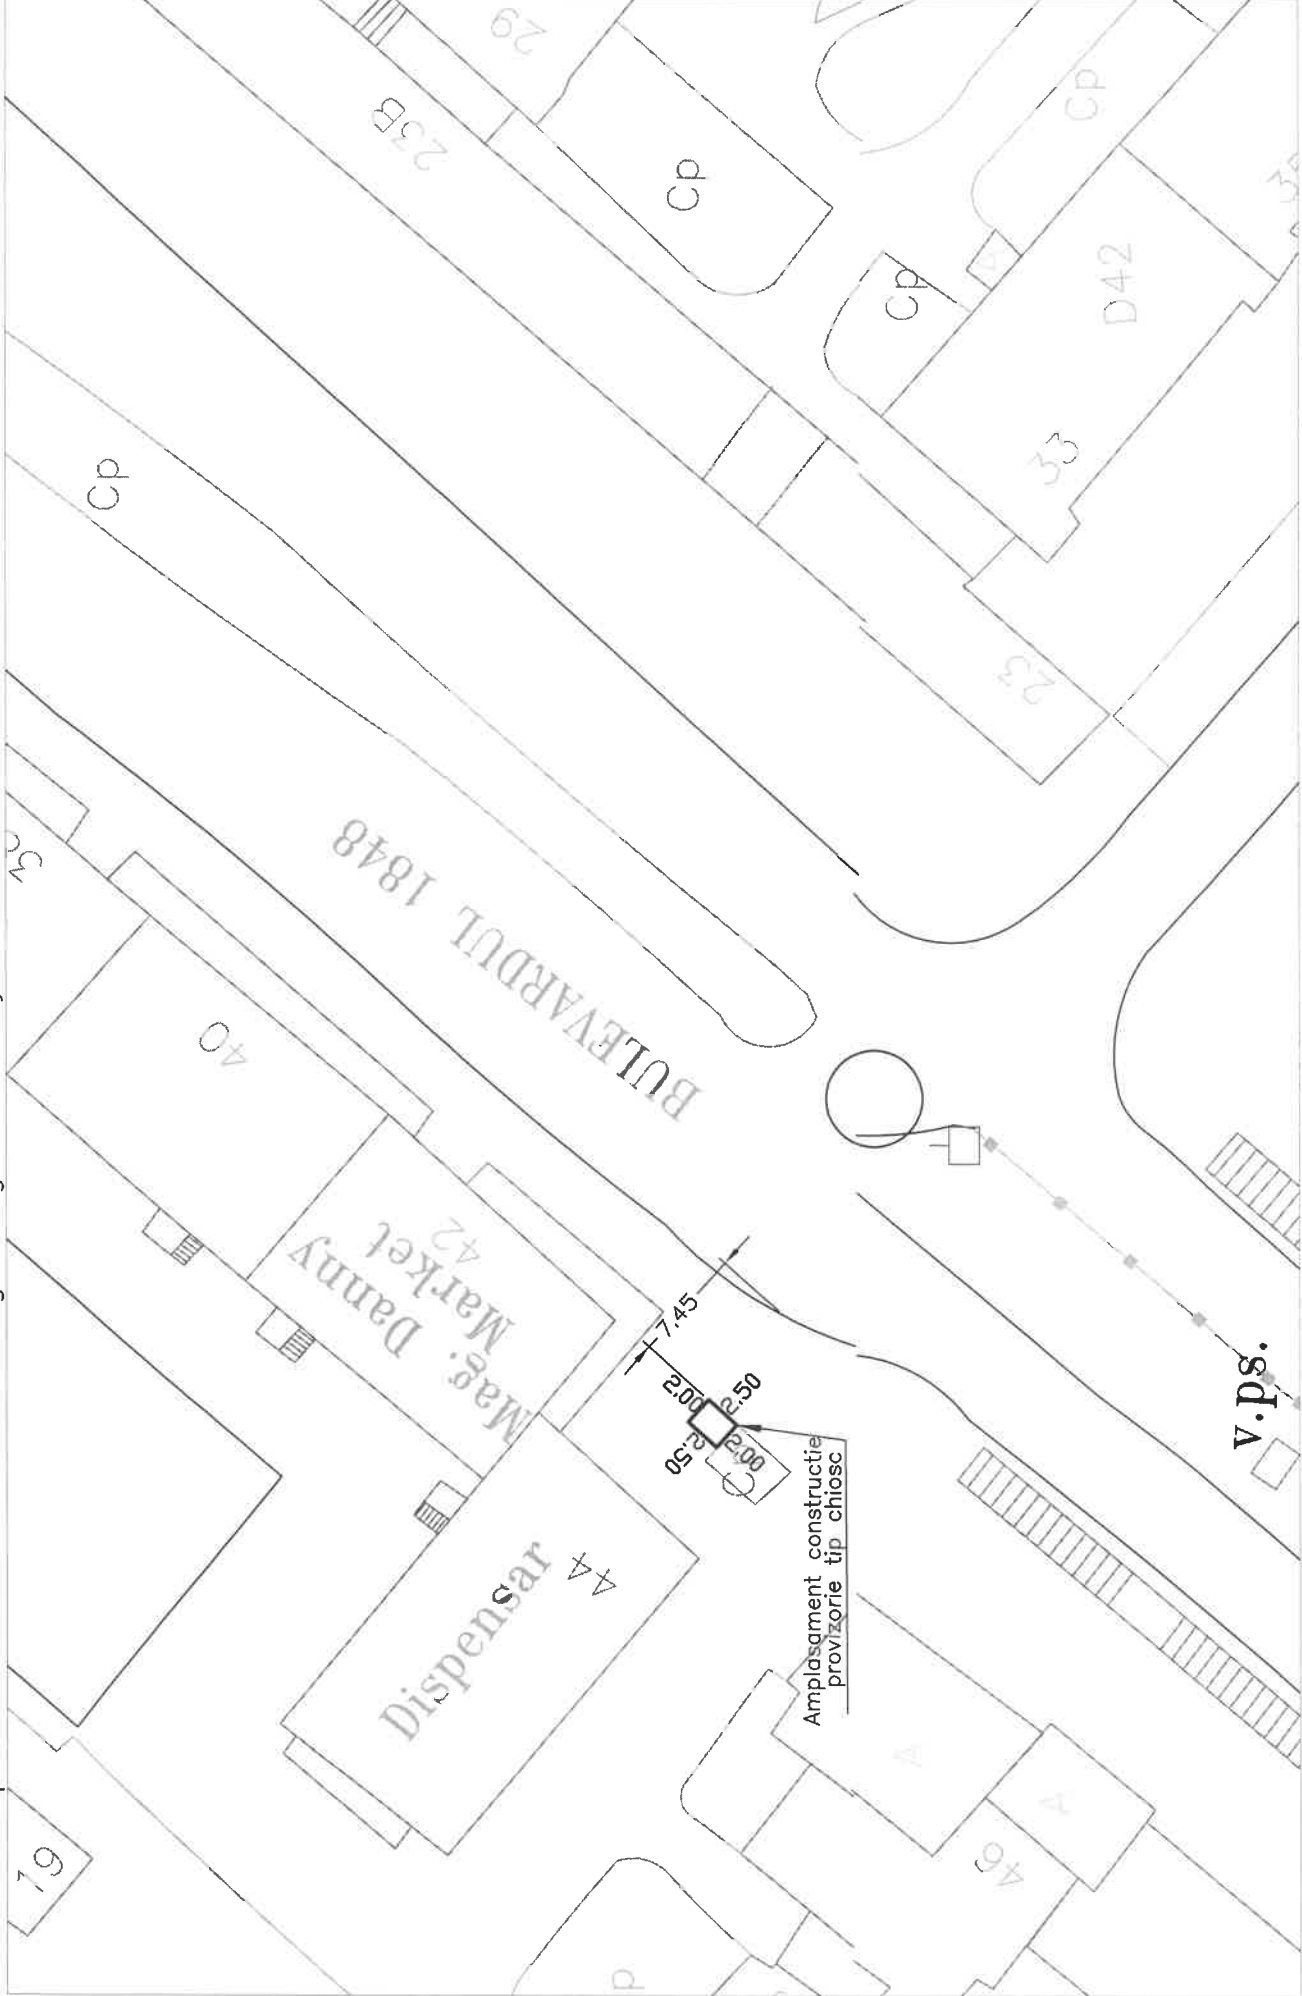

Scara 1: 500

Anexa nr. 1 la

Plan de situatie P-12

Locatie amplasament: B-dul 1848 langa Magazin Danny Market

Aprobat Serviciul Public-ADP: