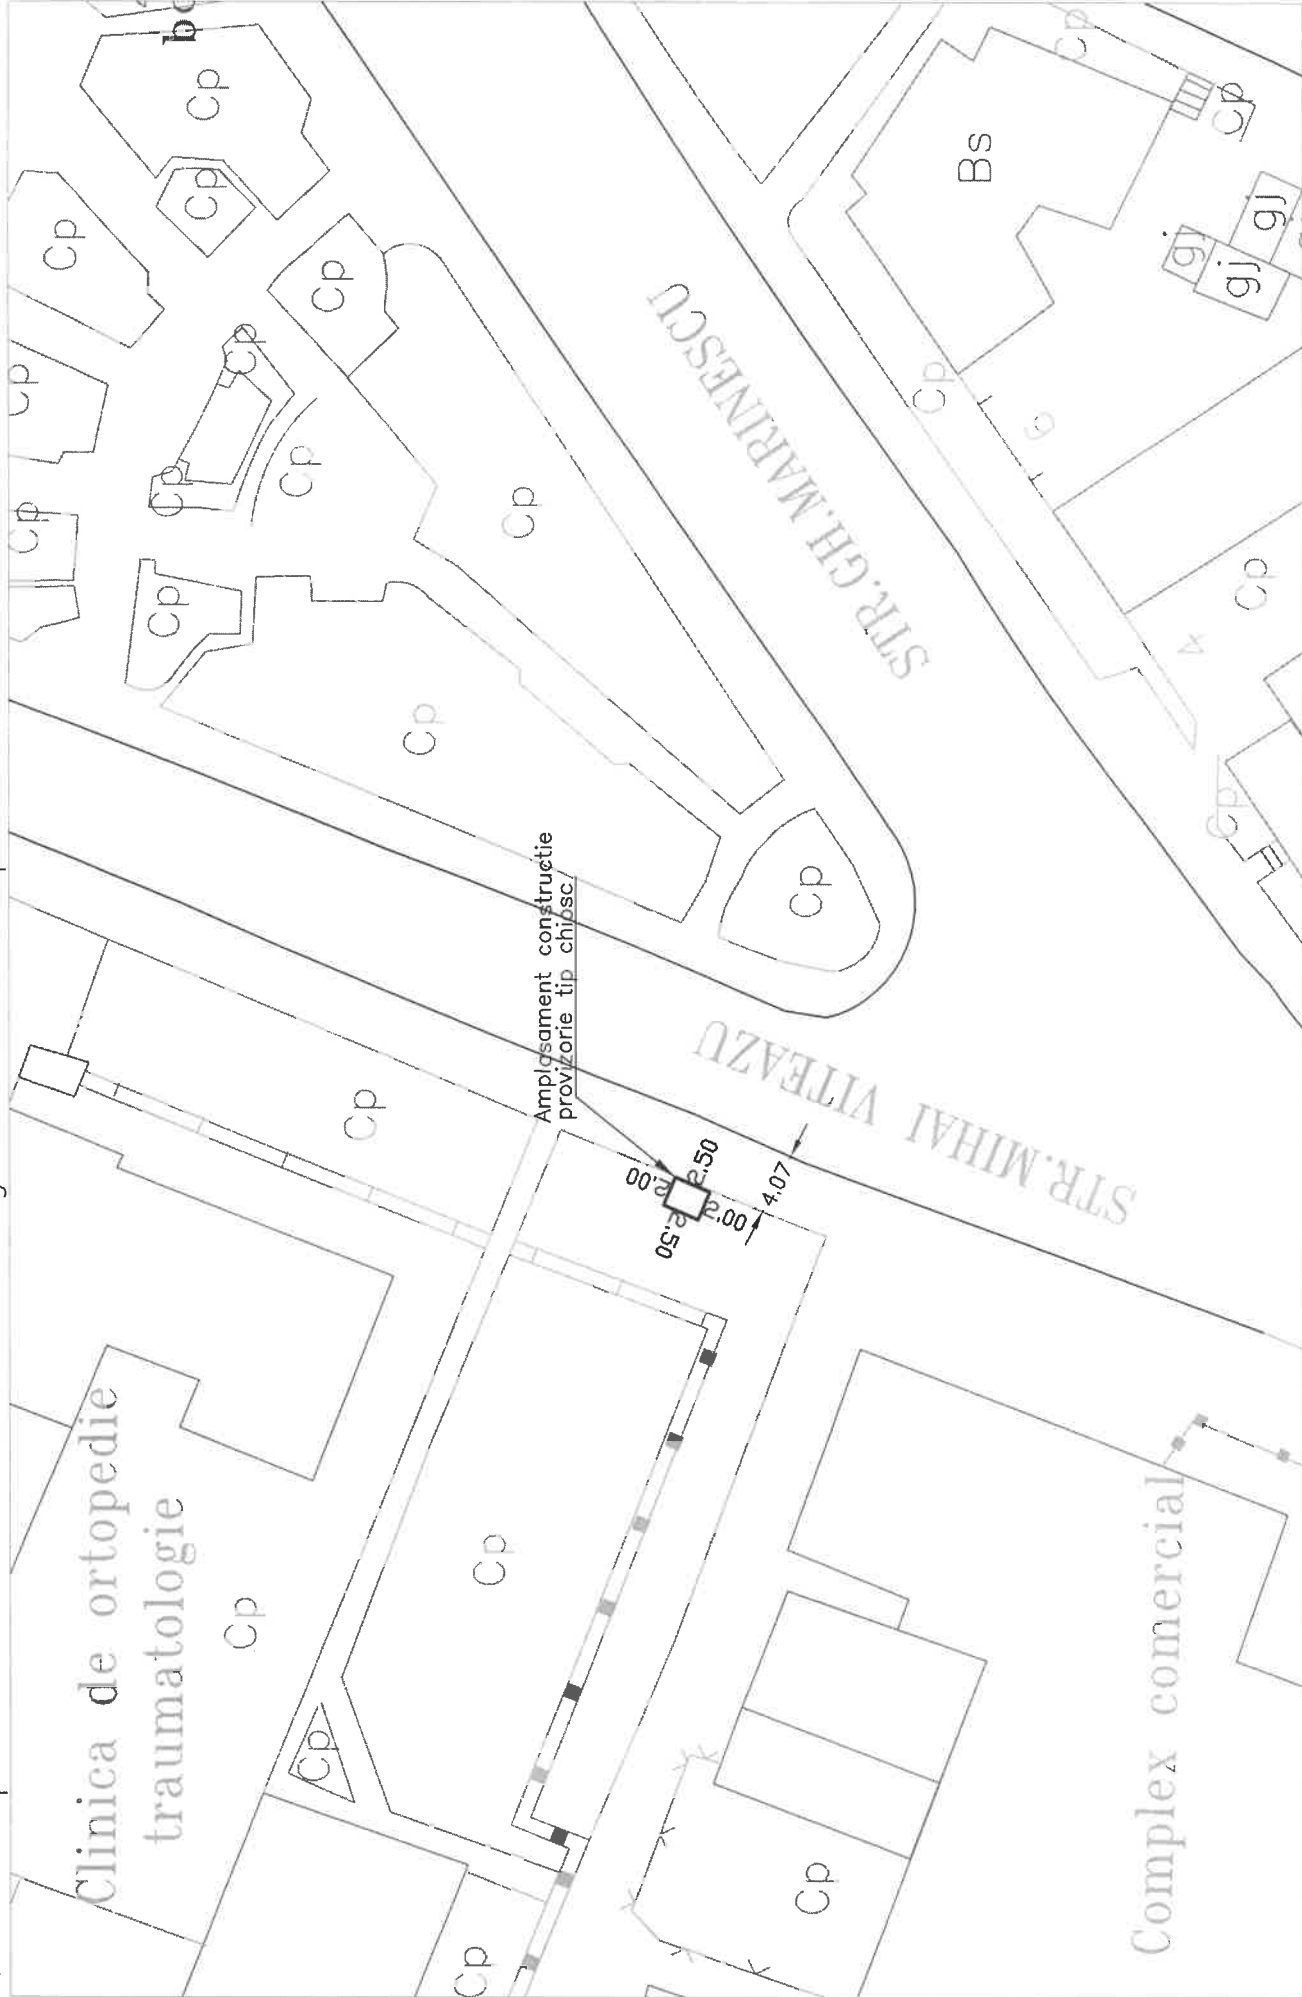

Plan de situatie P-15

Locatie amplasament: Str. Gheorghe Marinescu vizavi de Spitalul Clinic

Scara 1: 500

Anexa nr. 1 la

Plan de situatie P-16

Locatie amplasament: Piata 22 Decembrie 1989 langa intrarea in Piata 22 Dec 1989

Aprobat Serviciul Public-ADP:

Plan de situatie P-17

Locatie amplasament: Str. Mihai Viteazul langa Clinica de Ortopedie

Scara 1: 500

Anexa nr. 1 la

Plan de situatie P-18

Locatie amplasament: Piata Onesti

Aprobat Serviciul Public-ADP: