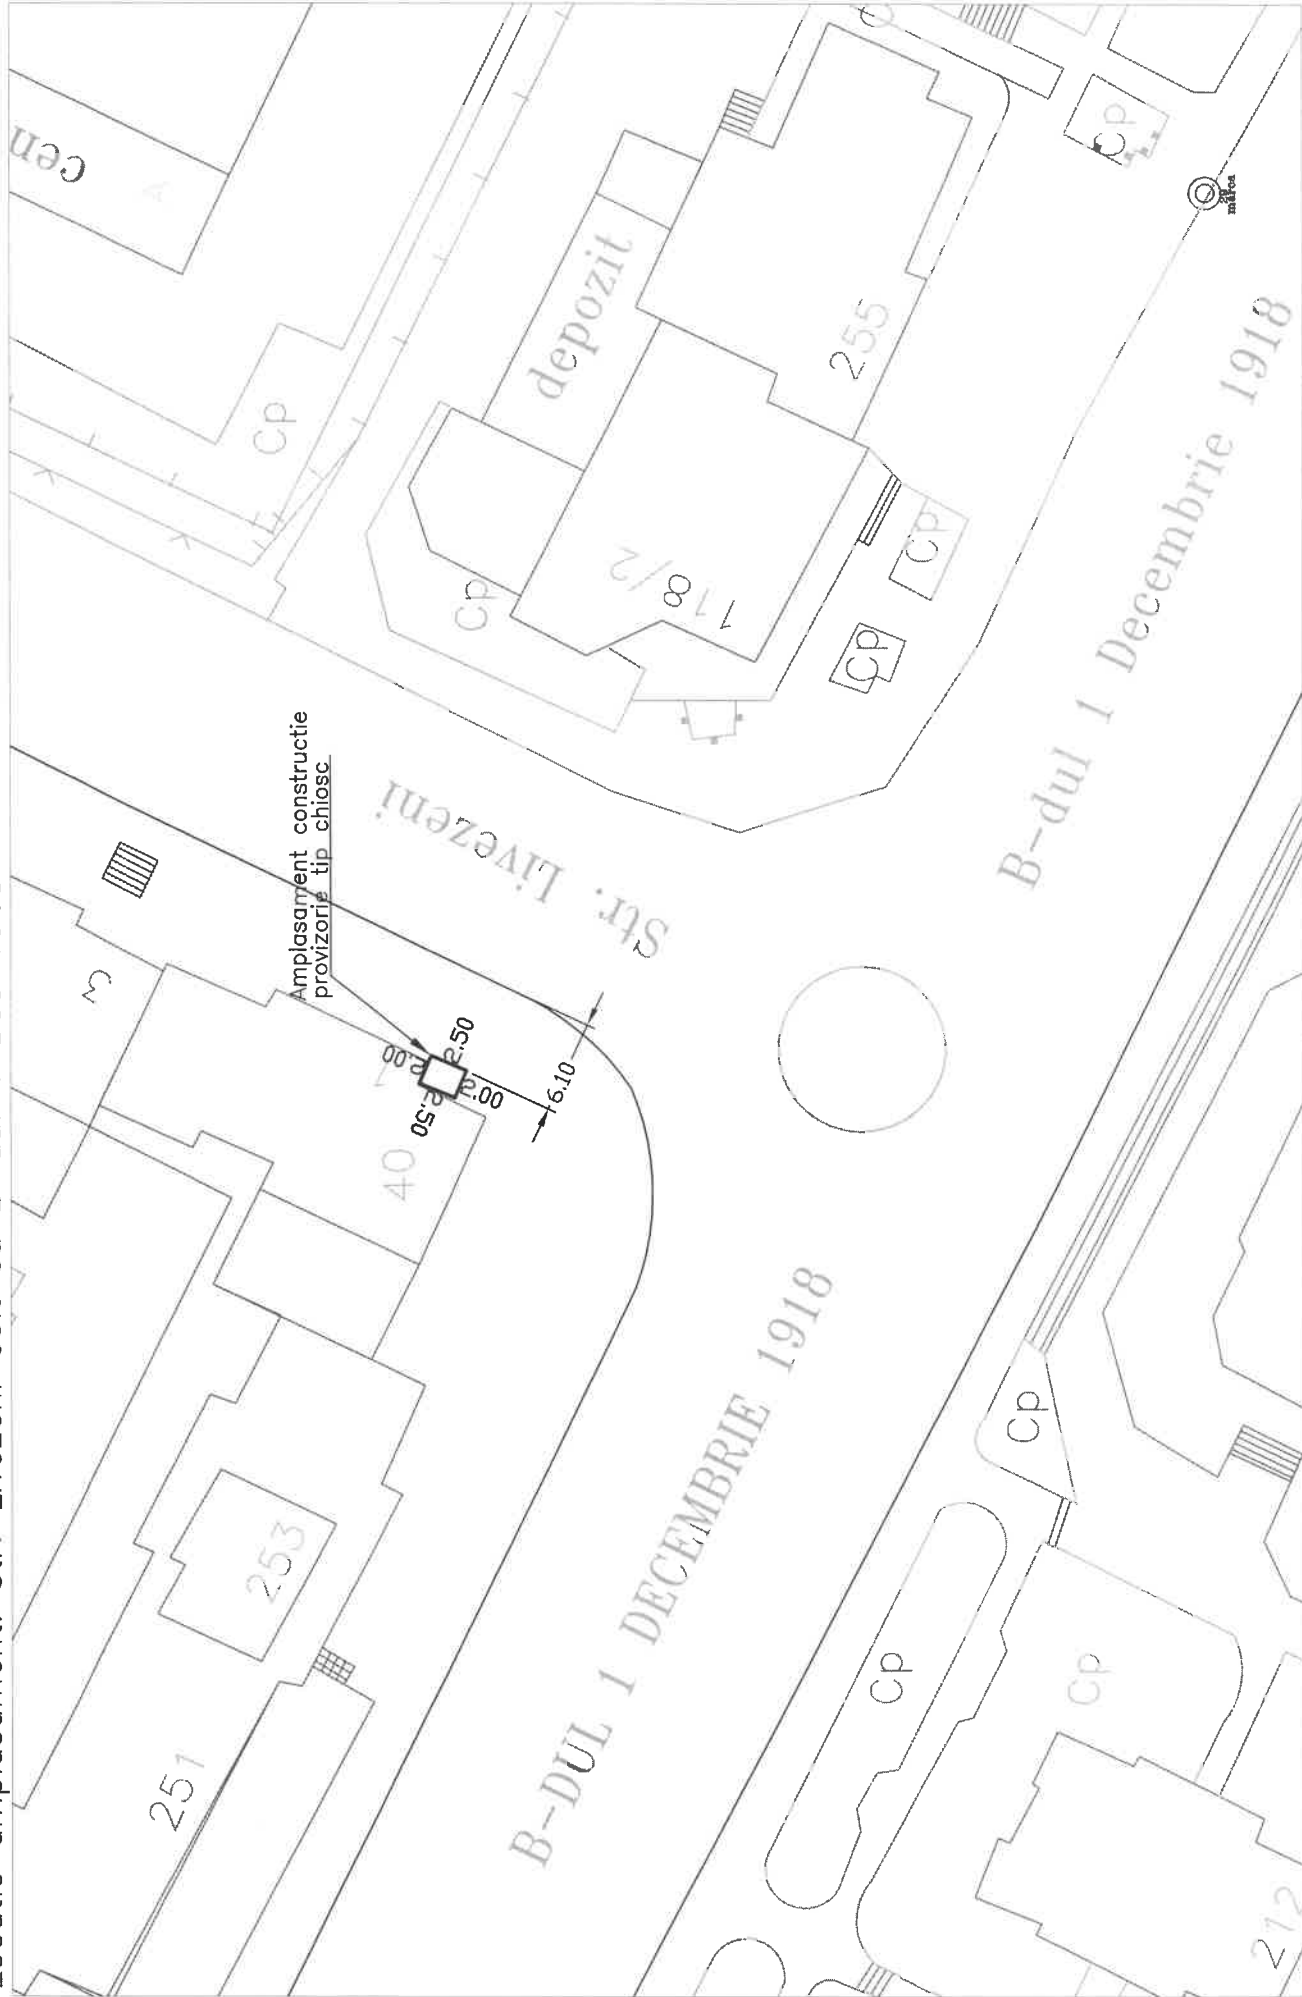

Plan de situatie P-5

Locatie amplasament: Piata Trandafirilor in fata imobilului cu nr. 38

Aprobat Serviciul Public-ADP:

Locatie amplasament: Piata Victoriei langa Romarta

Scara 1: 500

Anexa nr. 1 la _____

Plan de situatie P-7

Locatie amplasament: str. Cutezantei-Parc Diamant

Aprobat Serviciul Public-ADP:

Scara 1: 500

Anexa nr. 1 la _____

Plan de situatie P-8

Locatie amplasament: str. Livezeni colt cu B-dul 1 Dec 1918