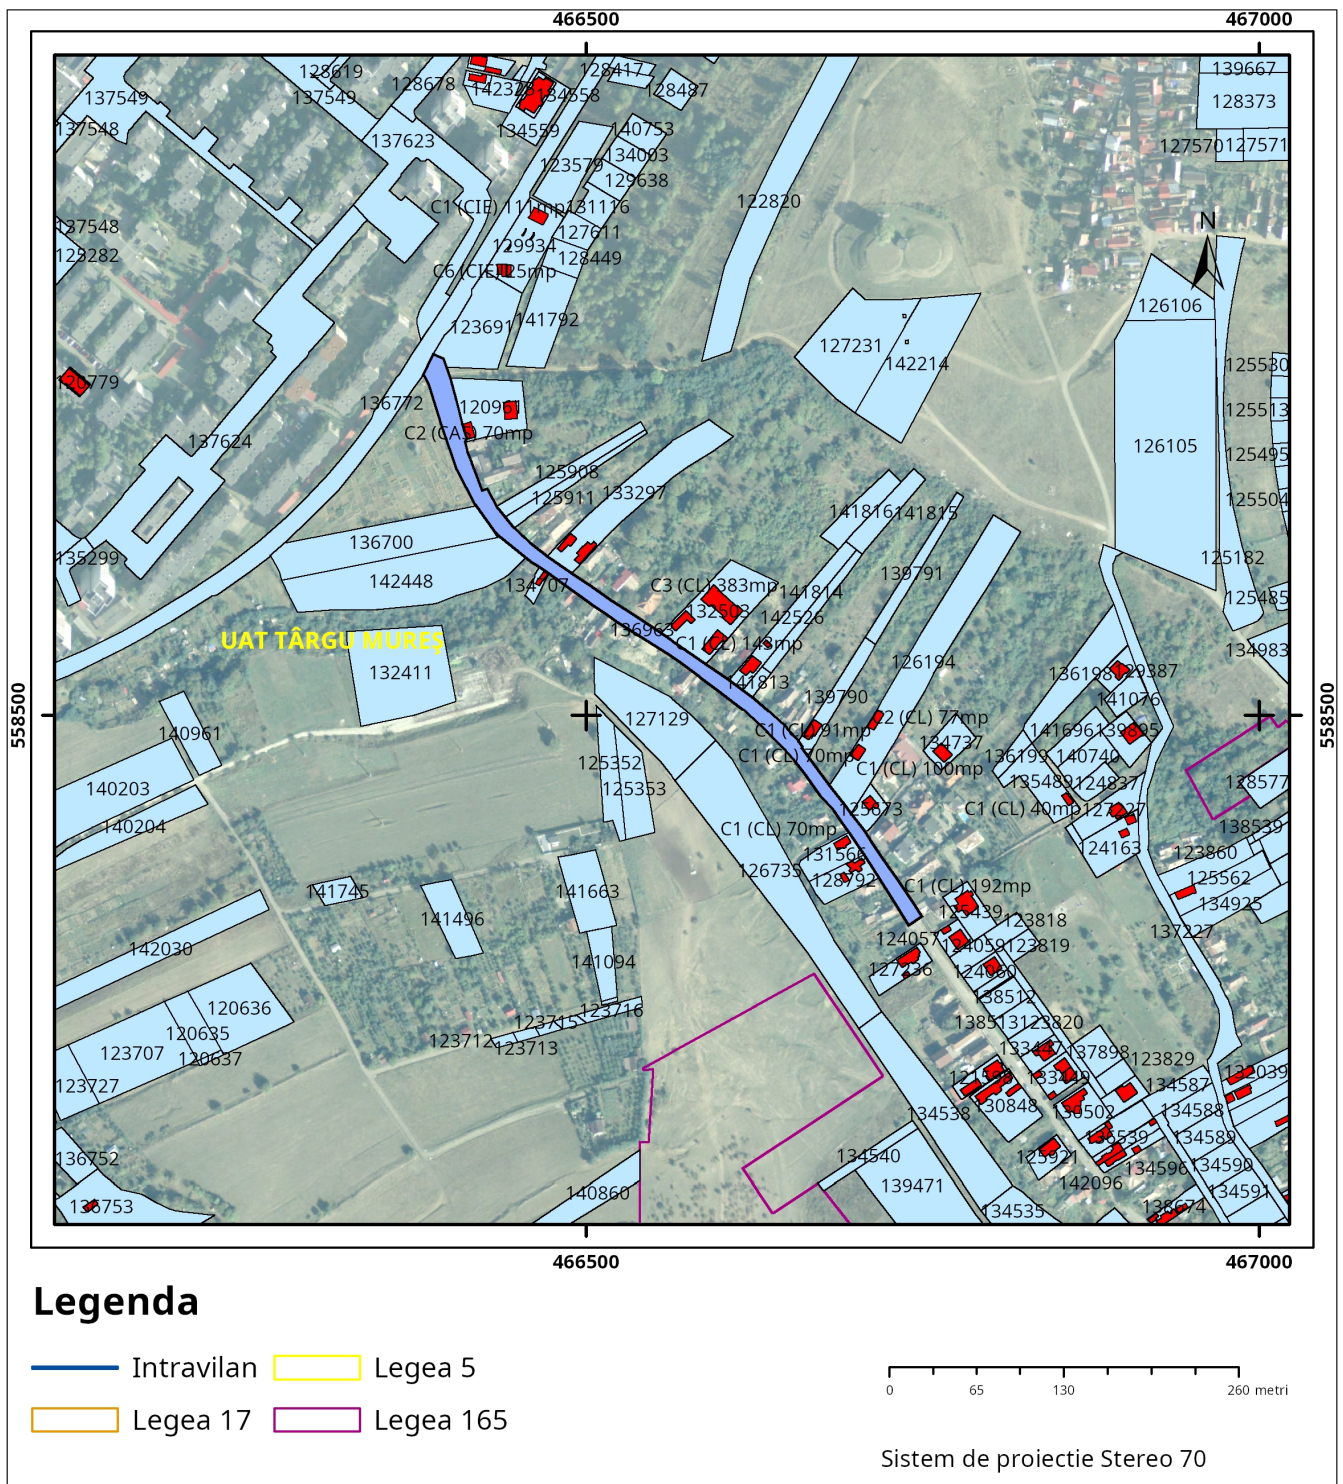

Cod verificare

100111908136

EXTRAS DE PLAN CADASTRAL

pentru imobilul cu IE **136963**, UAT Târgu Mures / MURES,
Loc. Târgu Mures, Str. Viile Dealul Mic

Nr.cerere	9357
Ziua	03
Luna	02
Anul	2022

Teren: 6.542 mp

Teren: Intravilan

Categoria de folosinta(mp): Drum 6542mp

Plan detaliu

Sarcini tehnice (intersecții cu limitele legilor speciale)
Legea 17, Art. 3 □

Semnat electronic

Ultima actualizare a geometriei: 11-05-2016
Data și ora generării: 03-02-2022 08:17