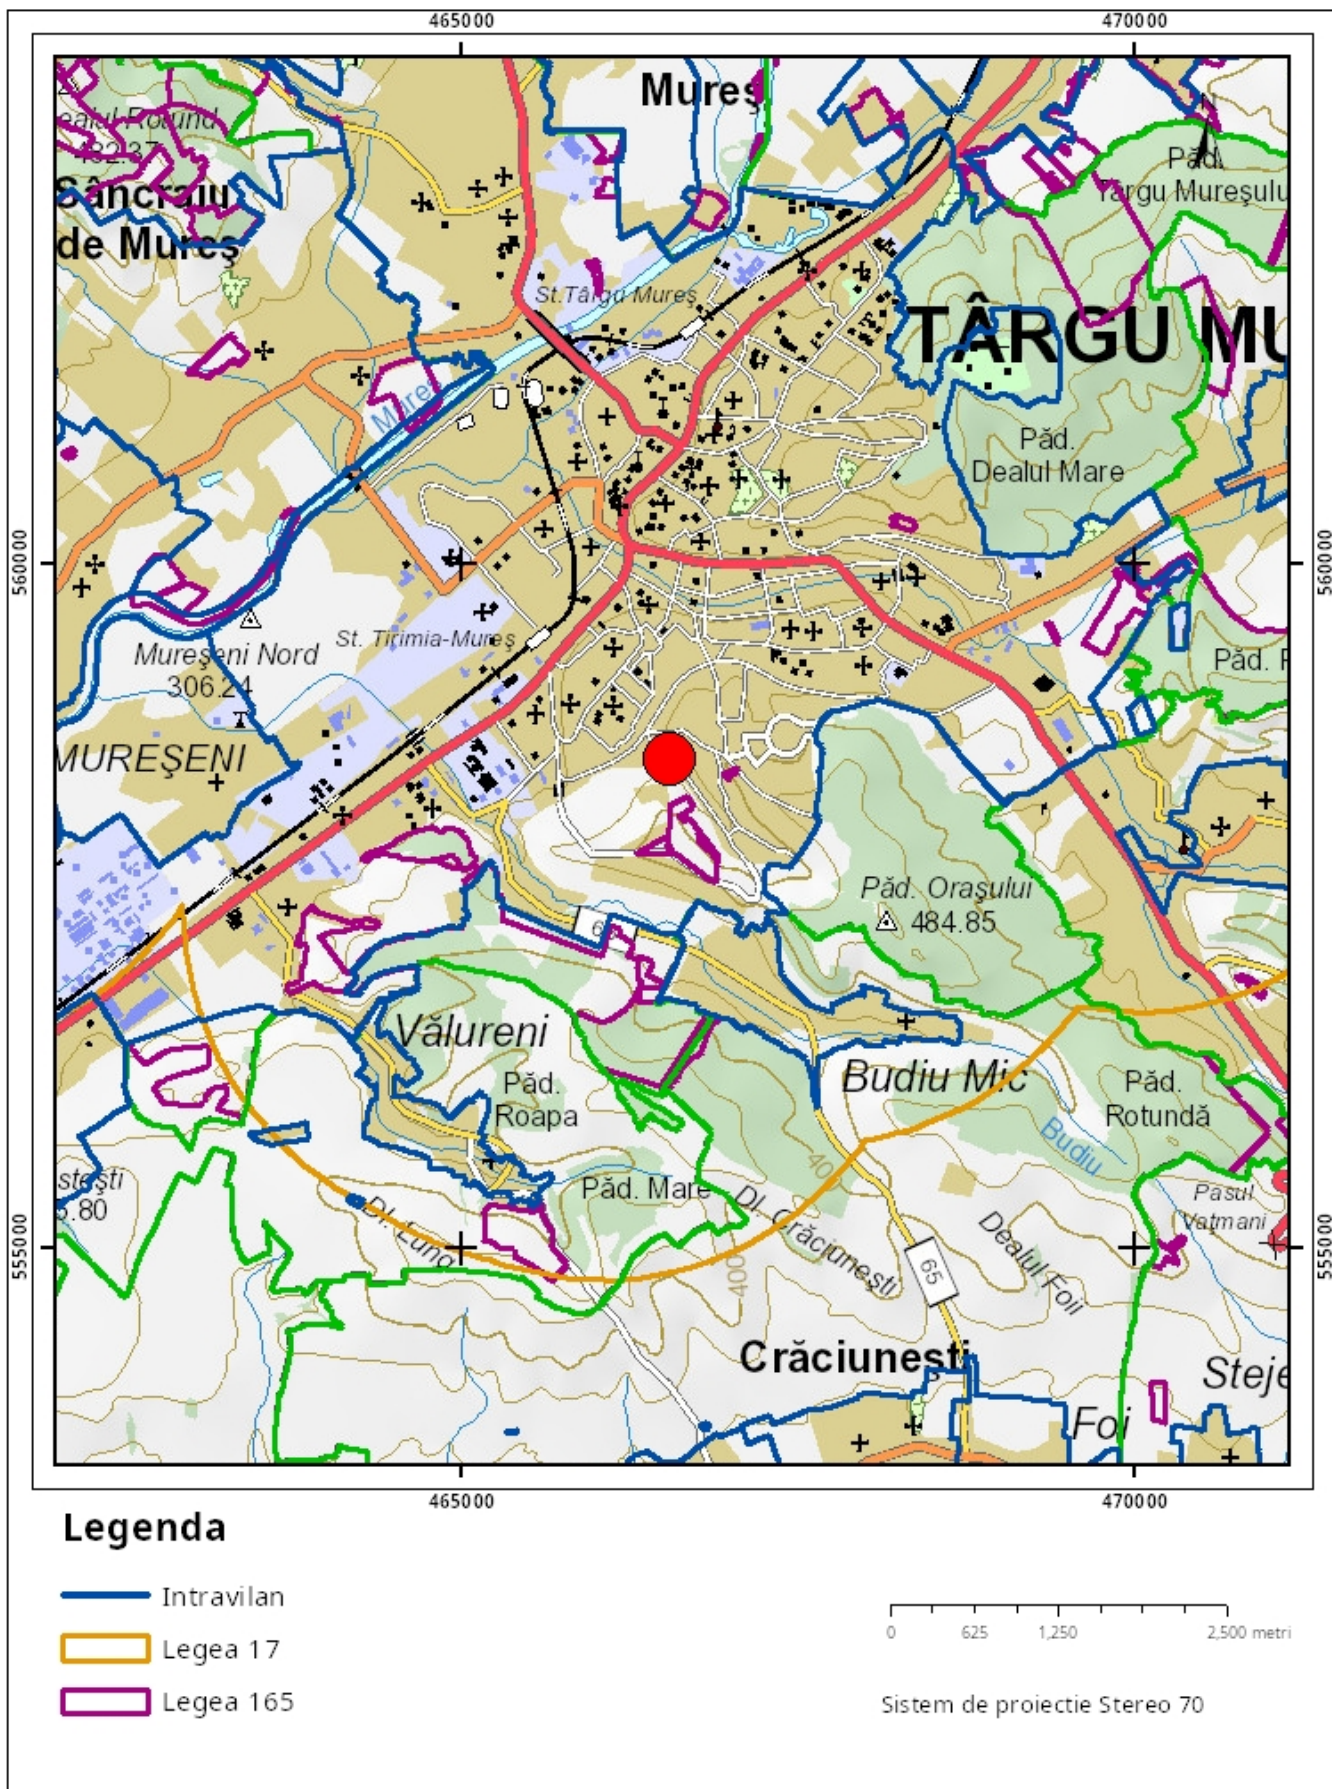

Cod verificare

100111908136

EXTRAS DE PLAN CADASTRAL

pentru imobilul cu IE **136963**, UAT Târgu Mures / MURES,
Loc. Târgu Mures, Str. Viile Dealul Mic

Nr.cerere	9357
Ziua	03
Luna	02
Anul	2022

Teren: 6.542 mp

Teren: Intravilan

Categoria de folosinta(mp): Drum 6542mp

Plan detaliu

Sarcini tehnice (intersecții cu limitele legilor speciale)
Legea 17, Art. 3 □

Semnat electronic

Ultima actualizare a geometriei: 11-05-2016
Data și ora generării: 03-02-2022 08:17