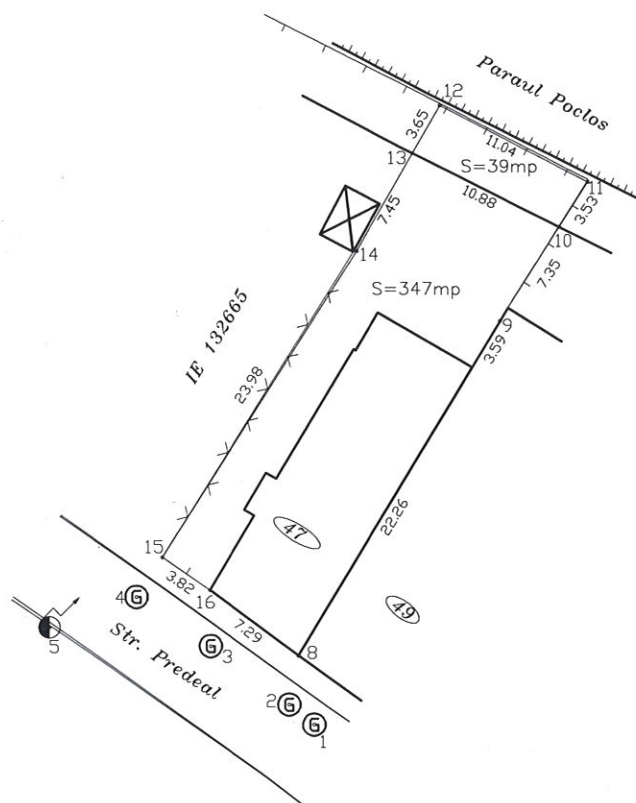

PLAN DE SITUATIE

(intravilan)

scara 1:500

Judetul Mures

Teritoriul adm.: Mun. Targu Mures

Adresa imobilului:

Str. Predeal, Nr. 47, Mun. Targu Mures

Nr. Cadastral al bunului imobil: 132666

S Totala CF=386mp

S Expropriere=39mp

S Ramasa=347mp

559700
466688

559700
466738

559634
466688

559634
466738