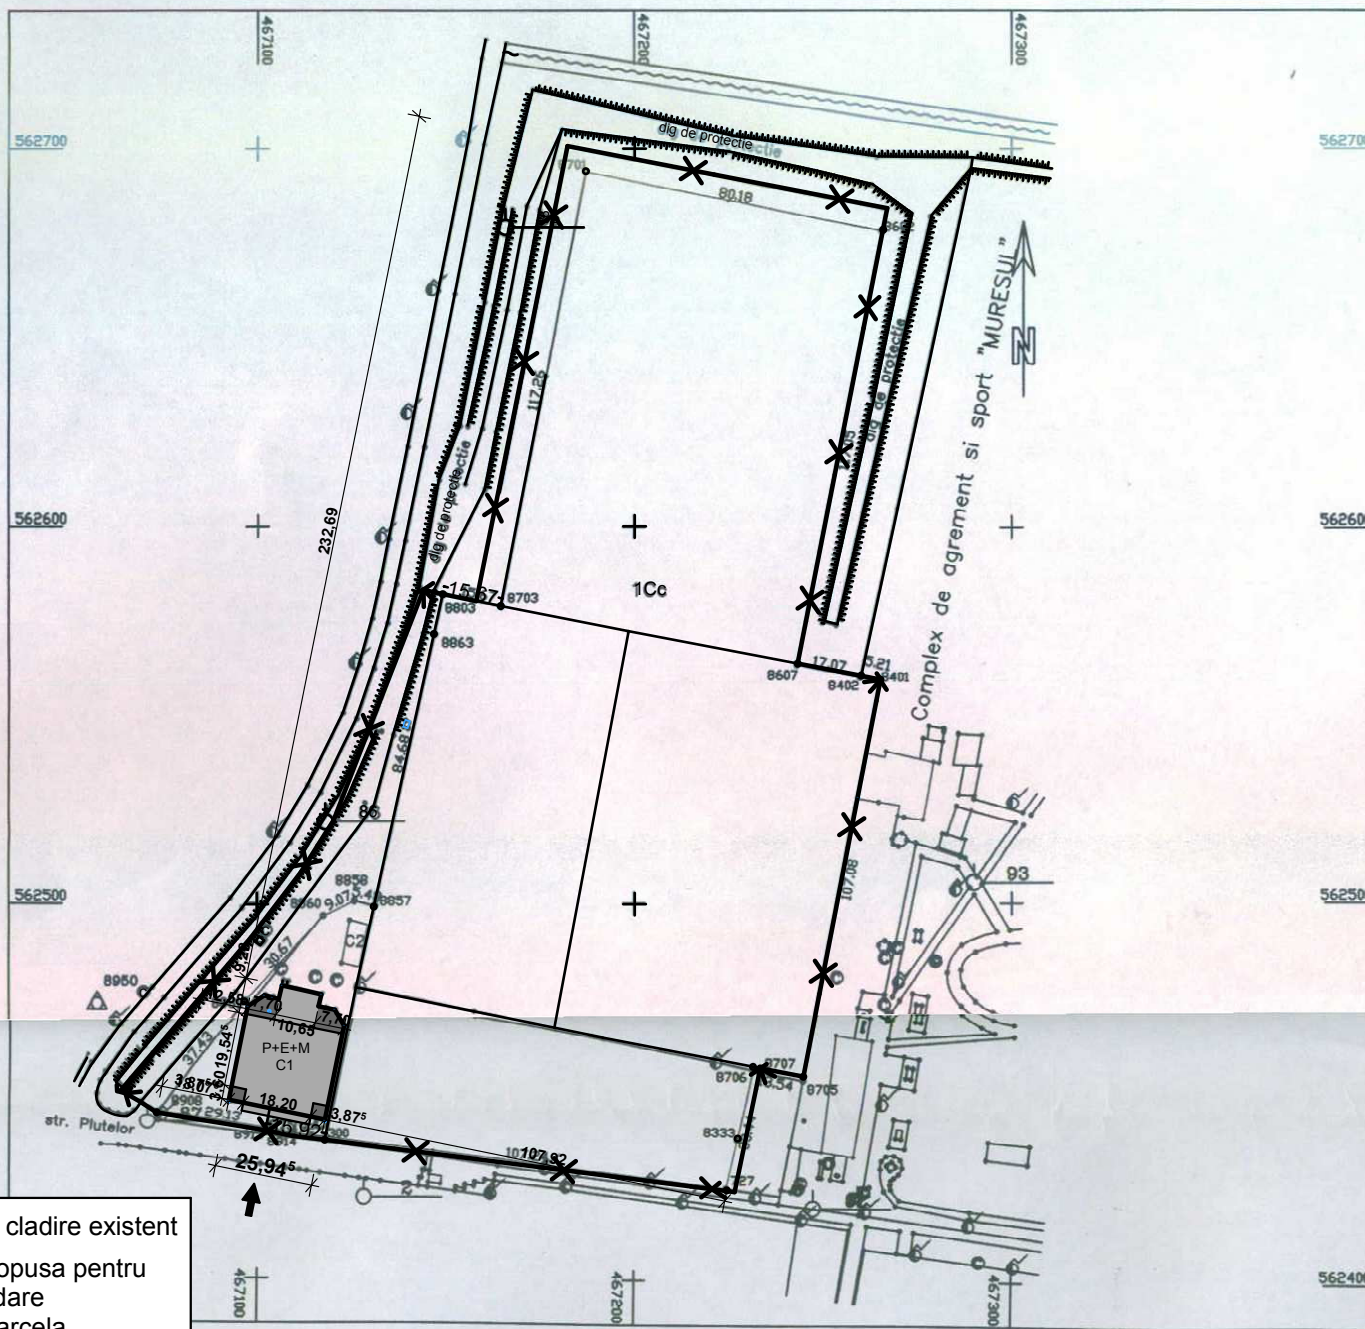

PLAN DE AMPLASAMENT SI DELIMITARE A IMOBILULUI

scara 1:2000

Nr. cadastral	Suprafata masurata	Adresa imobilului
129280	27900 mp	mun. Tg. Mures str. Plutelor nr. 1
Cartea Funciara nr.	UAT	mun. Tg. Mures

LEGENDA

- Corp de cladire existent
- Zona propusa pentru mansardare
- Limita parcela
- Limite proprietati
- Acces principal

INDICI URBANISITIC EXISTENTI

A.c. totala = 879,93 mp
 A.d. = 1 798,24 mp
 A.u. totala = 1 500,89 mp
 A. terase = 244,48 mp
 POT existent = 3,1%
 CUT existent = 0,064

INDICI URBANISITIC PROPUSE

A.c. totala = 879,93 mp
 A.c. etaj 1 = 666,60 mp
 A.d. propusa = 1 912,50 mp
 A.u. etaj 1 = 556,83 mp
 A.u. totala propusa = 1 593,10 mp
 POT propus = 3,1%
 CUT propus = 0,068

A. Date referitoare la teren

Suprafata (mp)	Valoarea de impozitare (lei)	Mentiuni
27900		neimprejmuit

B. Date referitoare la constructii

Cod constr.	Suprafata construita la sol	Valoarea de impozitare (lei)	Mentiuni
			P+E cu suprafata desfasurata de 1210 mp P cu suprafata desfasurata de 55 mp