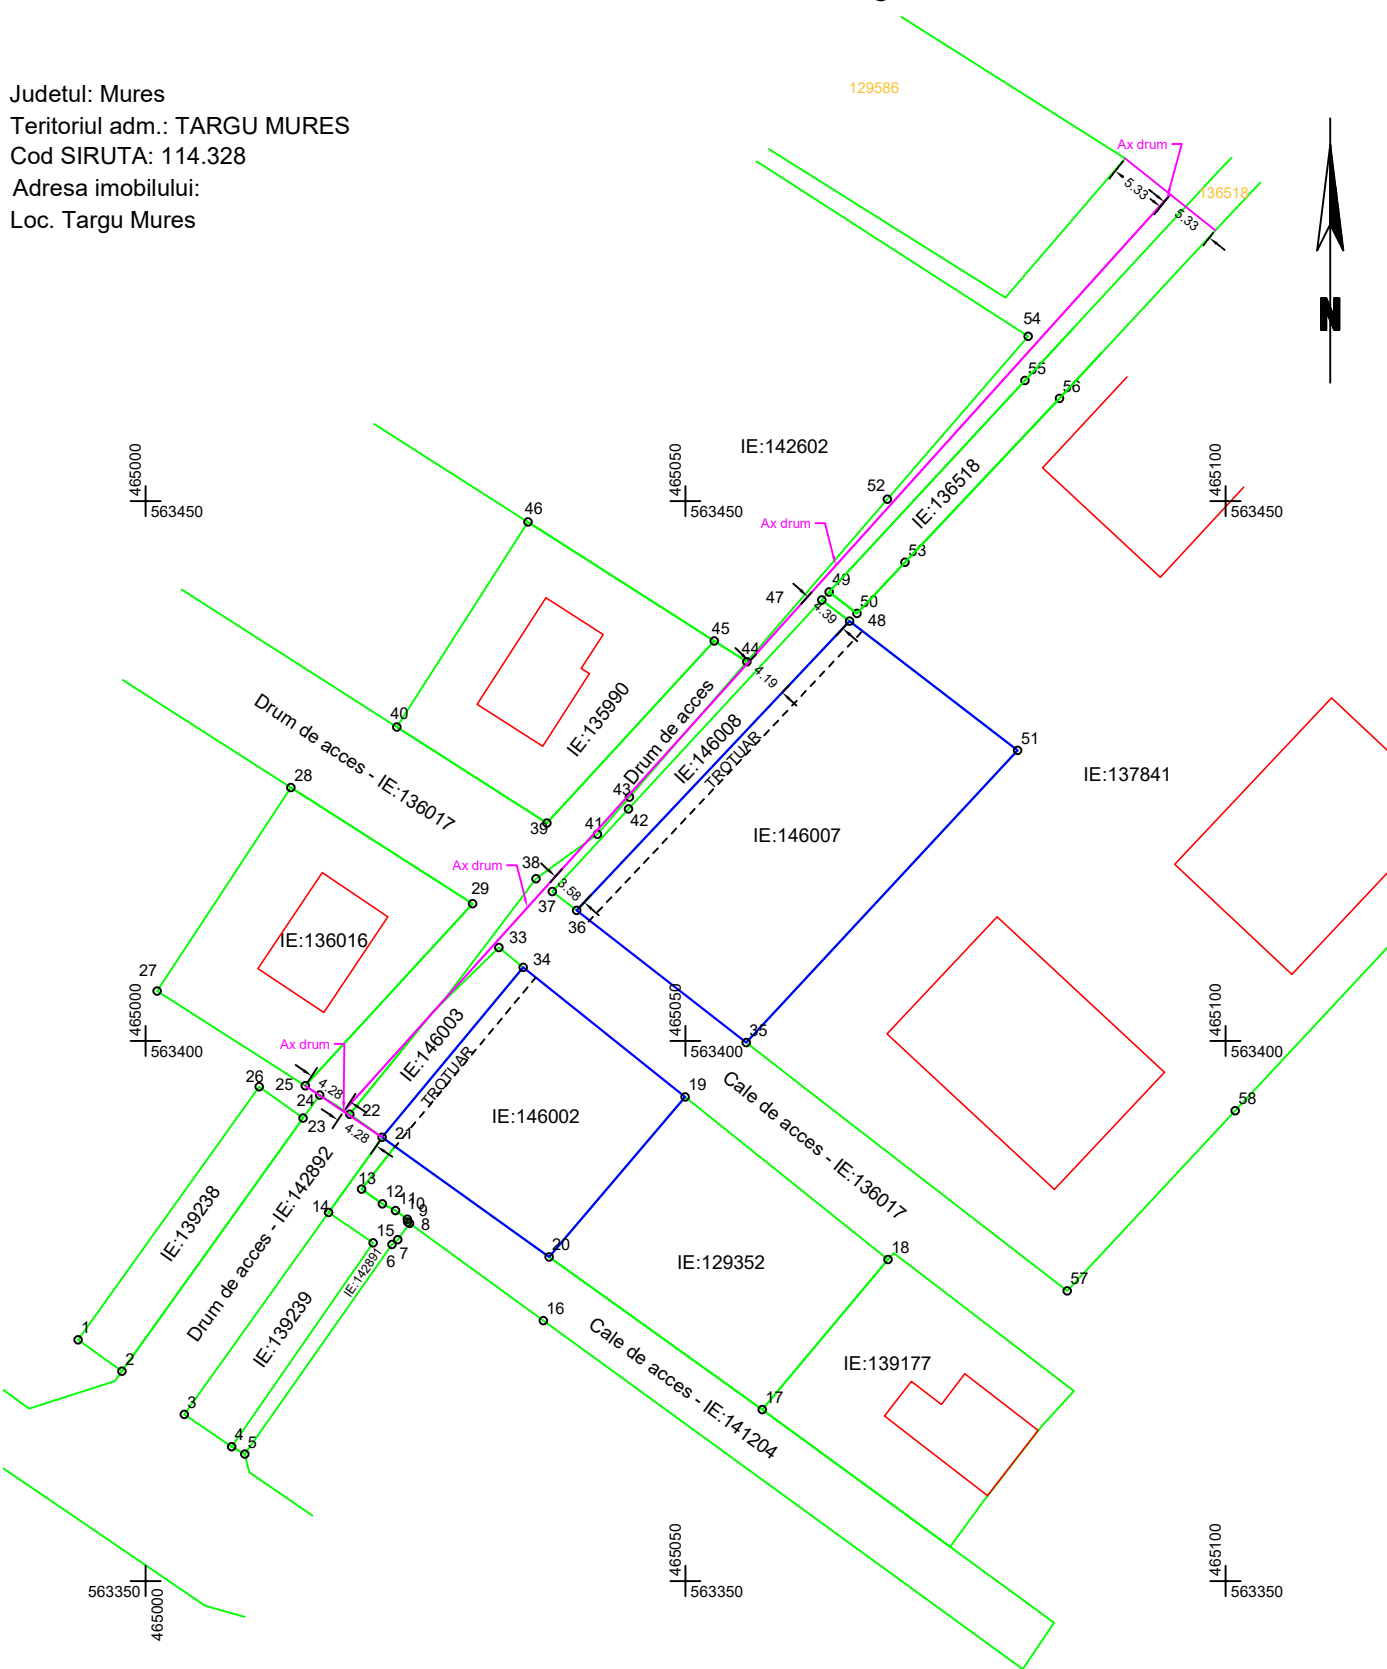

# PLAN DE SITUATIE

Scara 1:500

(intravilan)

Sistem de proiectie: SISTEM STEREO 70

Sistem de determinare a cotelor referinta Marea Neagra 1975

Judetul: Mures

Teritoriul adm.: TARGU MURES

Cod SIRUTA: 114.328

Adresa imobilului:

Loc. Targu Mures

<b>Director</b>		<b>Scara:</b>	PLAN DE SITUATIE
<b>Masurat</b>	Murar Lucian	1:500	Loc. Targu Mures - Intravilan
<b>Redact.calc.</b>	Murar Lucian	<b>Data:</b>	Jud. Mures
<b>Verificat</b>			