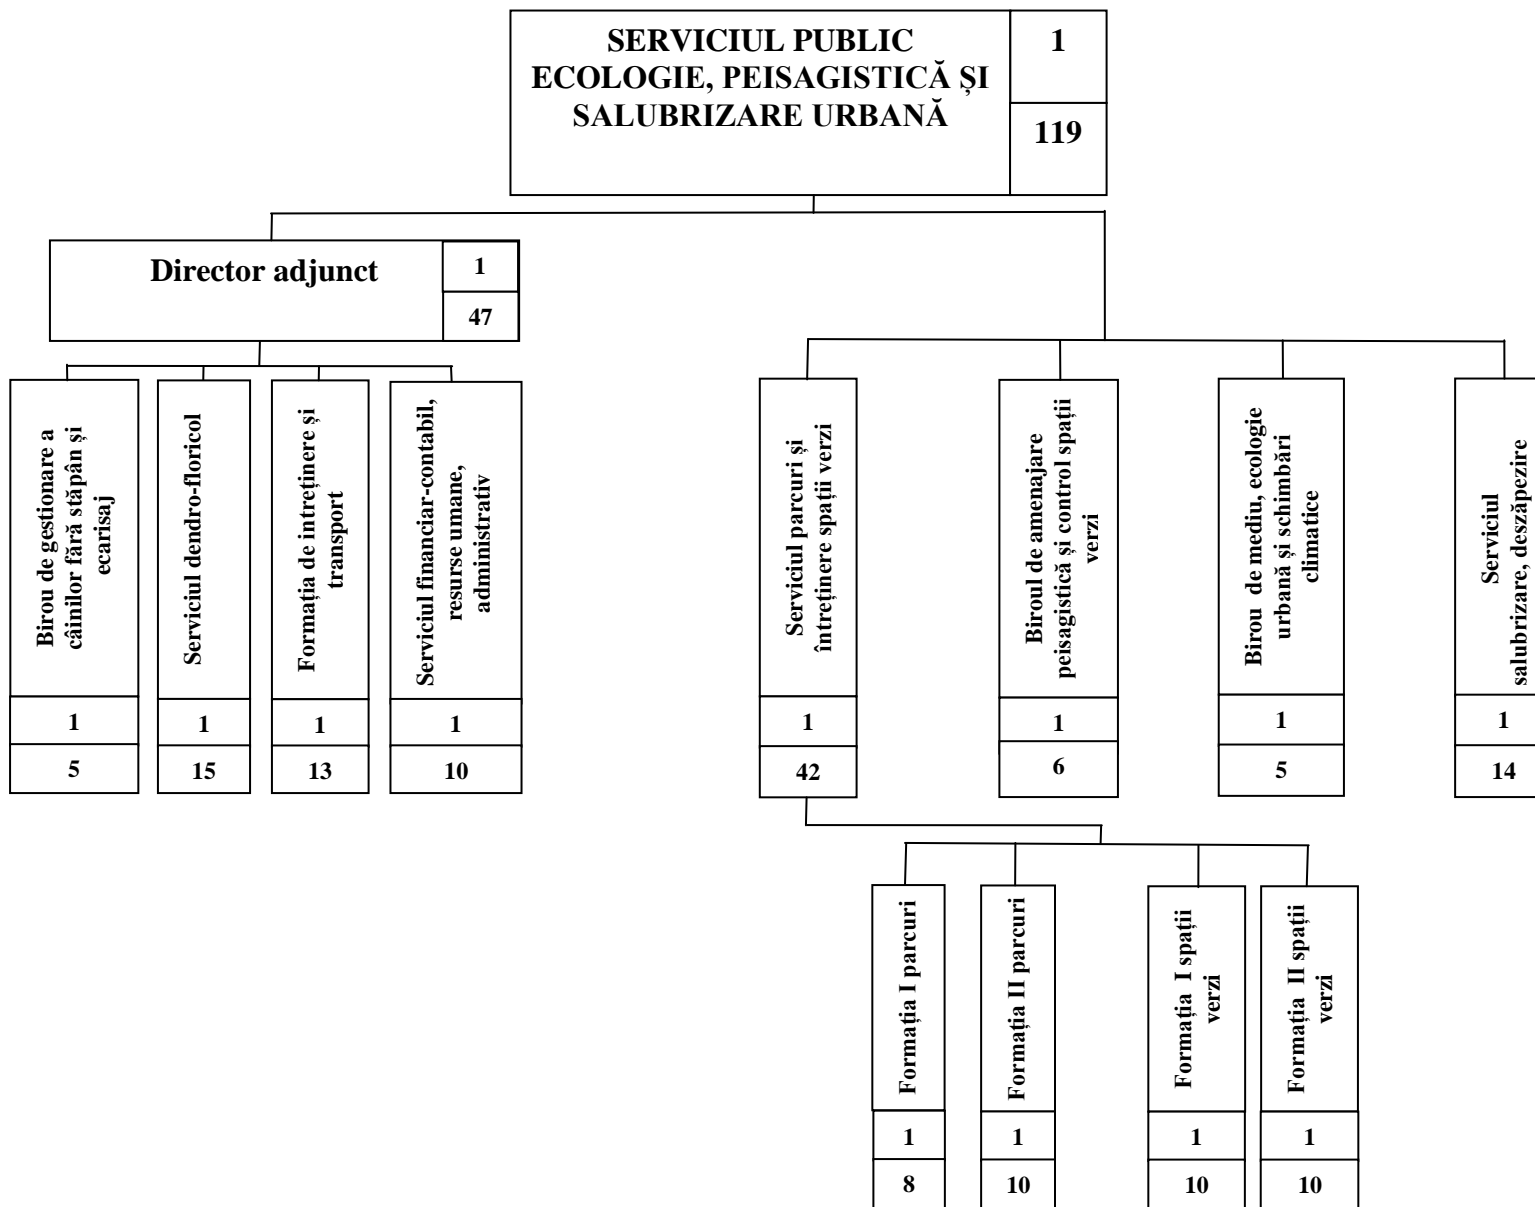

ANEXA NR.1

ORGANIGRAMA SERVICIULUI PUBLIC ECOLOGIE, PEISAGISTICĂ ȘI SALUBRIZARE URBANĂ

Nr. functii contractuale	120
Nr. total functii contractuale de conducere	14
Nr. total functii contractuale de executie	106