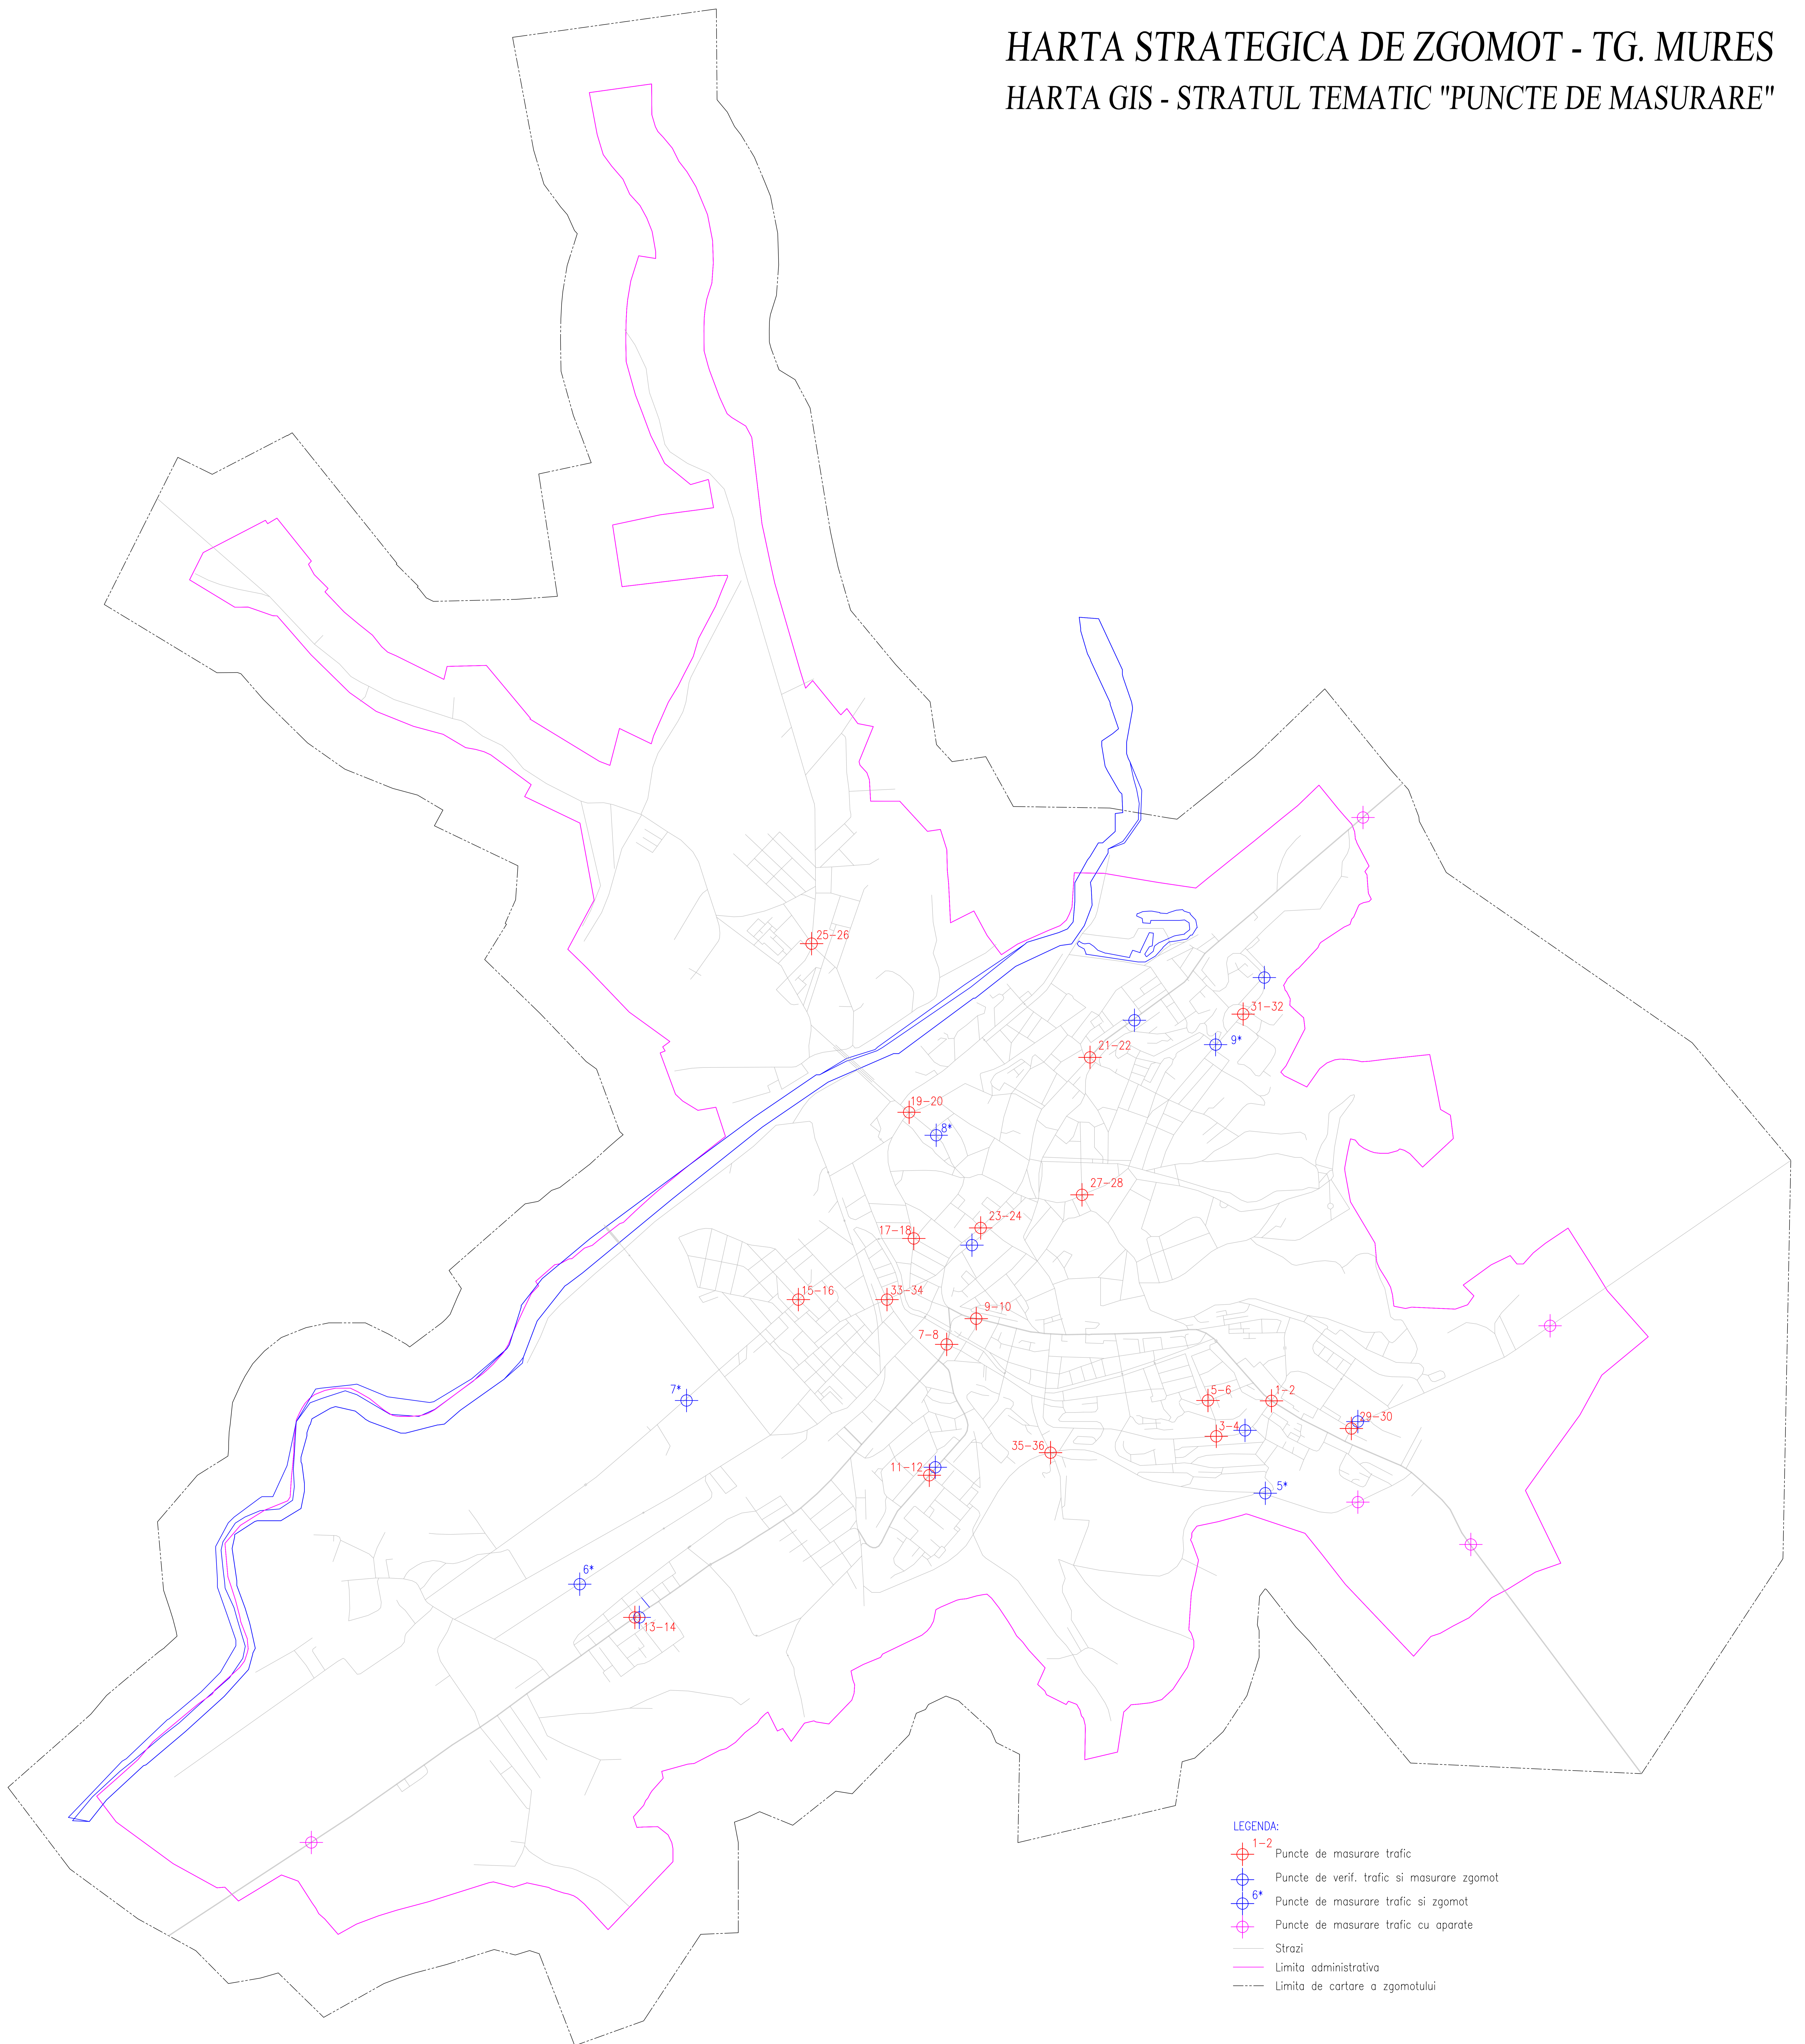

HARTA STRATEGICA DE ZGOMOT - TG. MURES

HARTA GIS - STRATUL TEMATIC "PUNCTE DE MASURARE"

- LEGENDA:**
- ⊕ 1-2 Puncte de masurare trafic
 - ⊕ Puncte de verif. trafic si masurare zgomot
 - ⊕* Puncte de masurare trafic si zgomot
 - ⊕ Puncte de masurare trafic cu aparate
 - Strazi
 - Limita administrativa
 - - - - - Limita de cartare a zgomotului