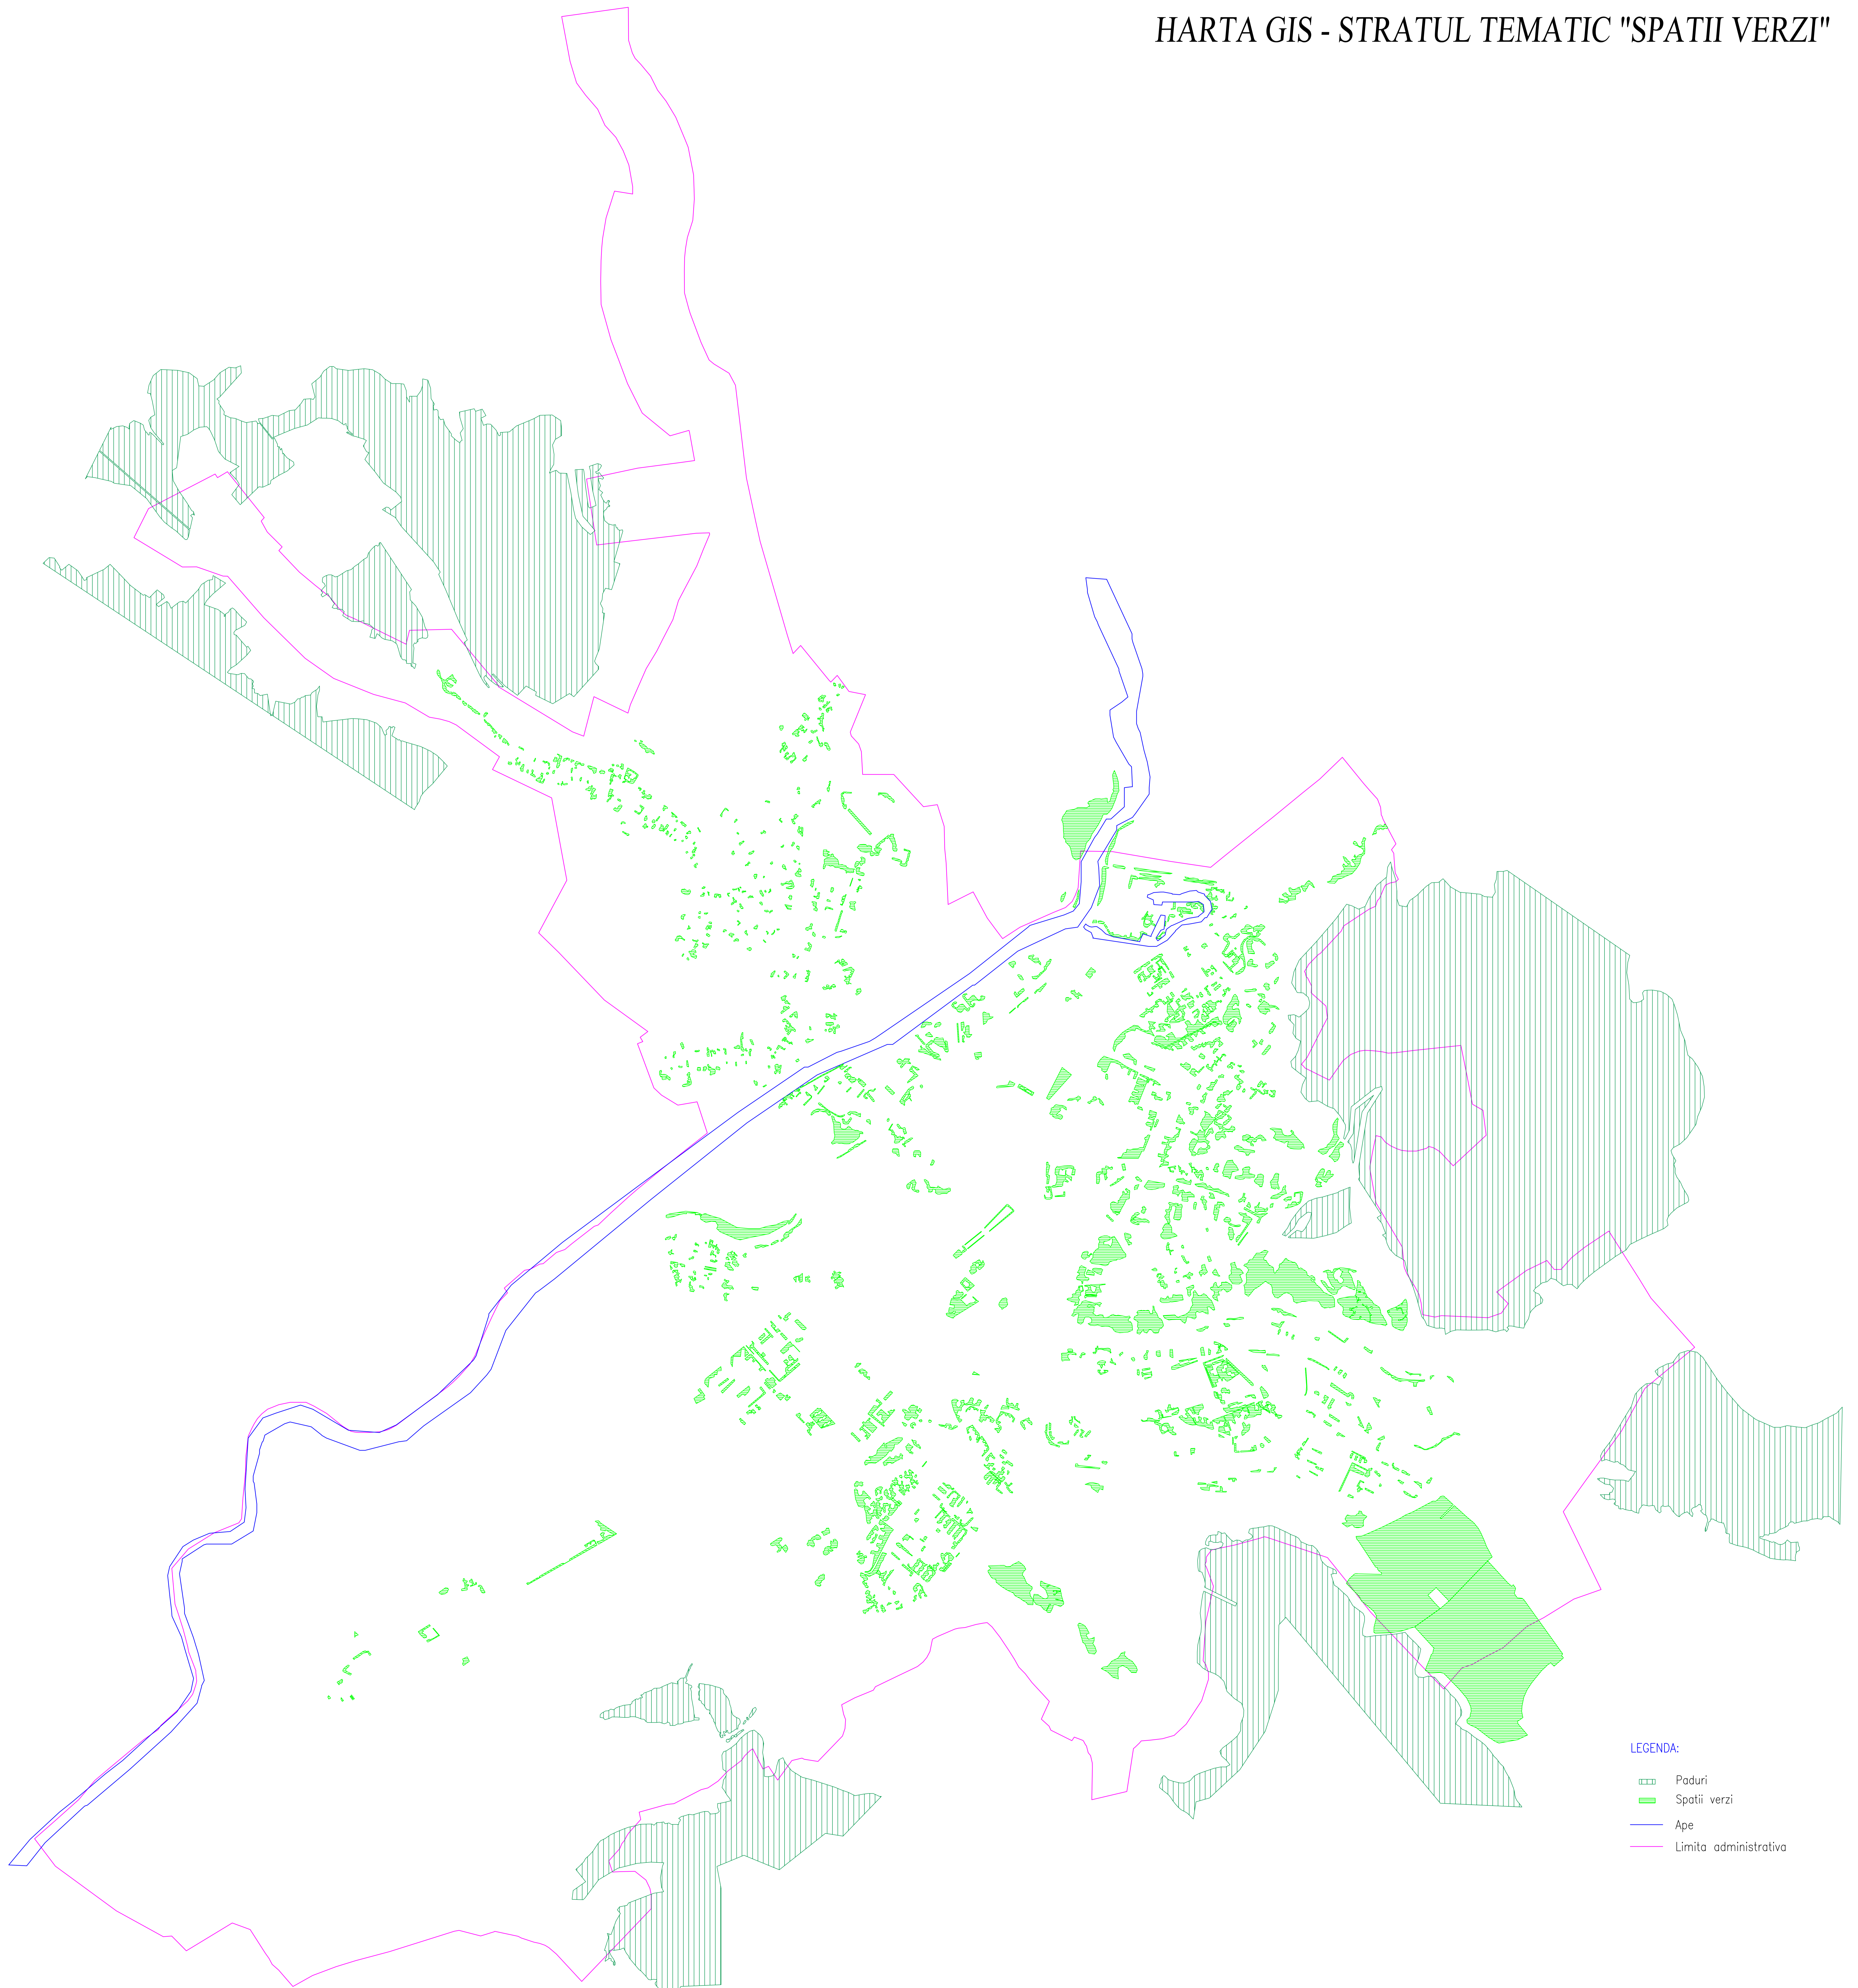

HARTA STRATEGICA DE ZGOMOT - TG. MURES

HARTA GIS - STRATUL TEMATIC "SPATII VERZI"

- LEGENDA:**
- Paduri
 - Spatii verzi
 - Ape
 - Limita administrativa