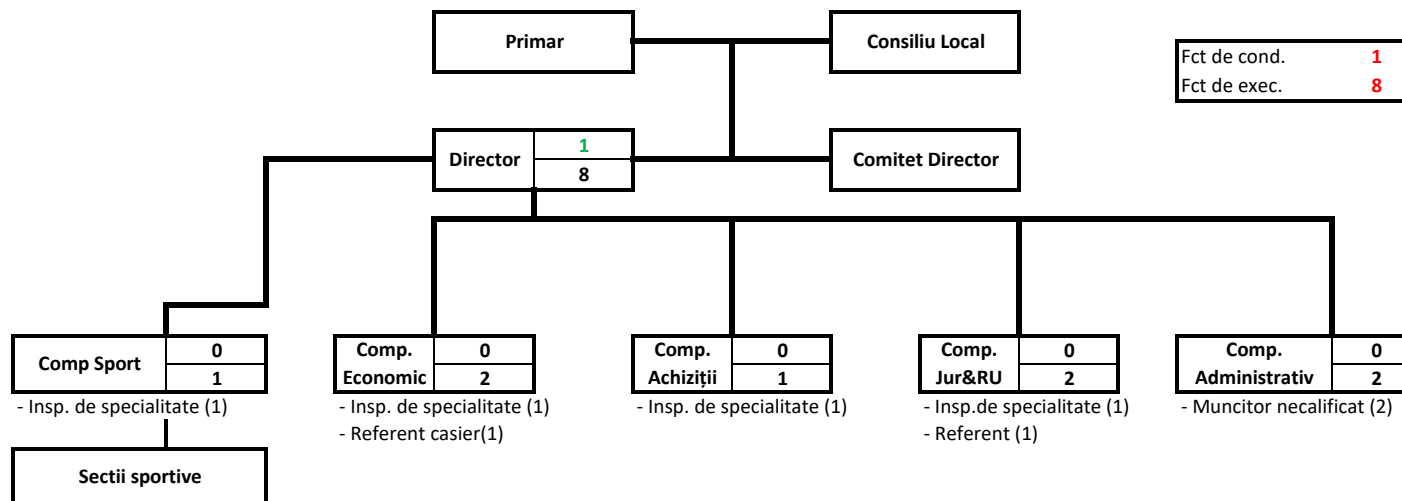

Clubul Sportiv Municipal Târgu Mureș -  
 Marosvásárhelyi Városi Sportklub  
 C.I.F.: 39506110, C.I.S. - MS/AI/00014/2018  
 540314 Târgu Mureș, Mureș, România  
 Str. Pluteilor nr. 1

ANEXA NR.1

**Clubul Sportiv Municipal Târgu Mureș -  
Marosvásárhelyi Városi Sportklub**  
C.I.F.: 39506110, C.I.S. - MS/AI/00014/2018  
540314 Târgu Mureș, Mureș, România  
Str. Pluteilor nr. 1