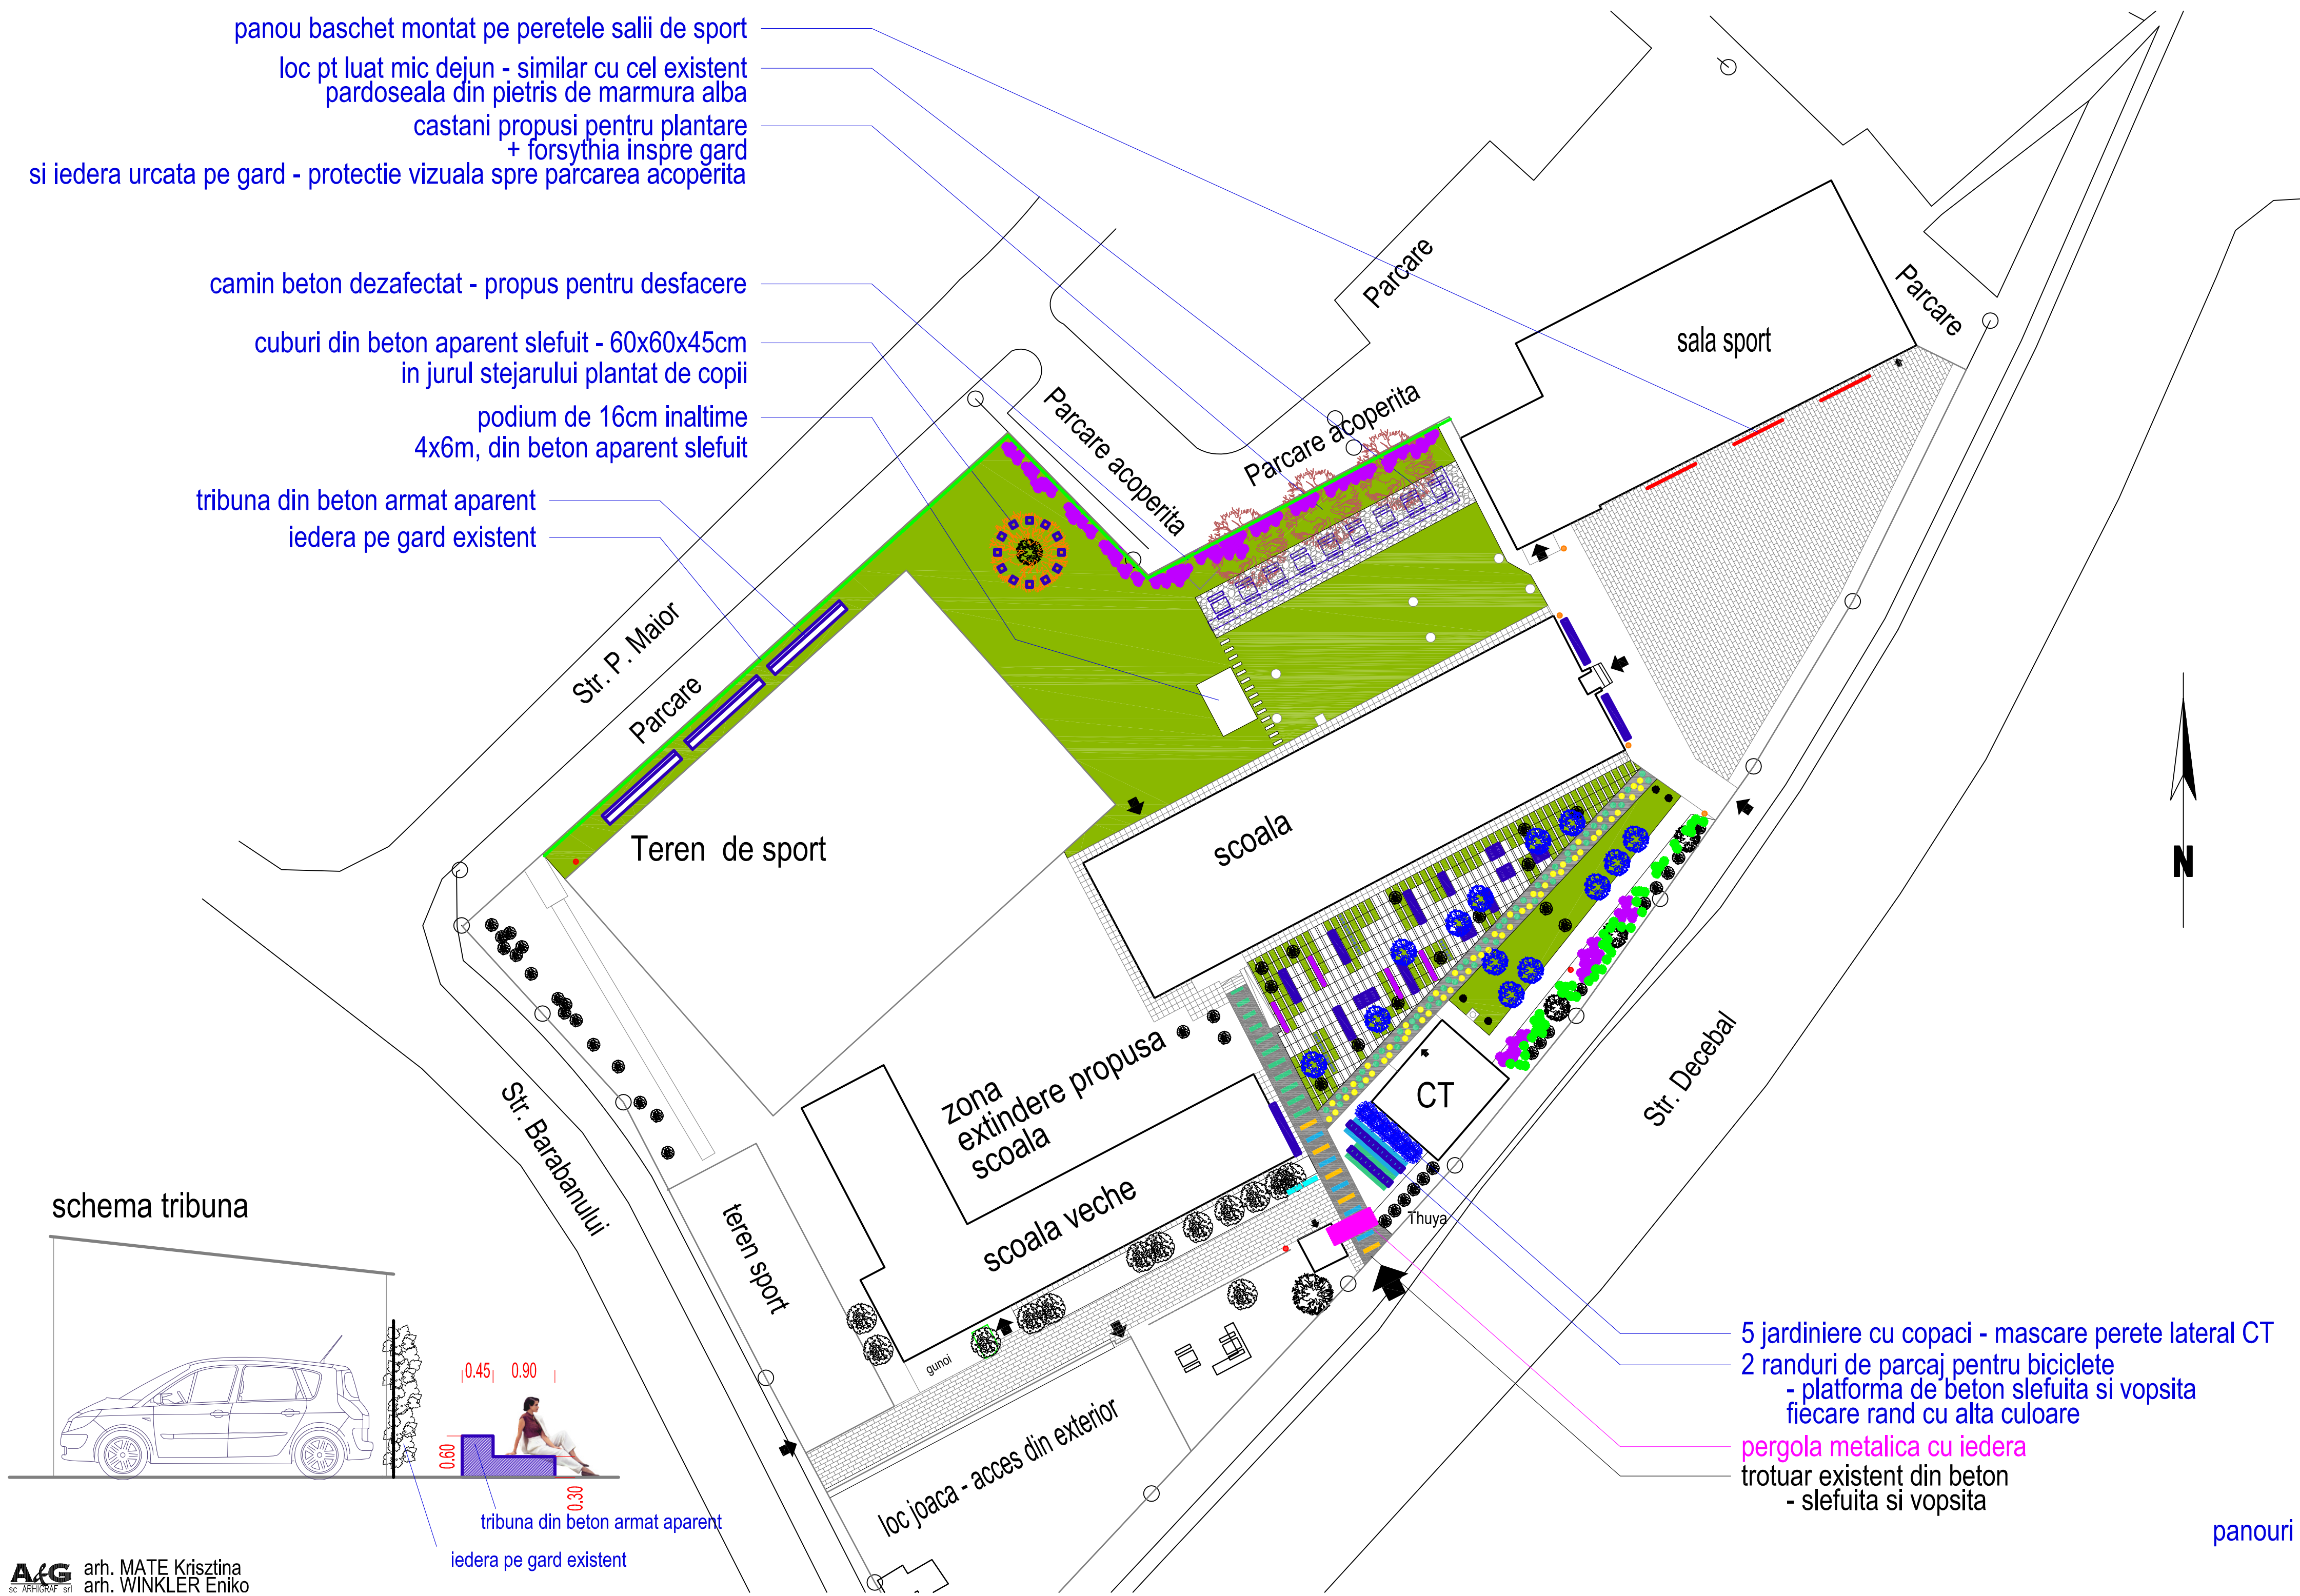

gimnaziul al. ioan cuza

propunere amenajare curte

banca beton
cu sezut din lemn

sezlong din
beton aparent, slefuit

cotinus coggyria Royal Purple
amestecat cu forsythia

juniperus media pfitzeriana aurea

gladita *gleditsia triacanthos*
sau
arbore de lenea

arbore ornamental in jardiniere
cu crestere medie, pe verticala

parcaj pentru biciclete

panouri baschet montate pe peretele salii de sport