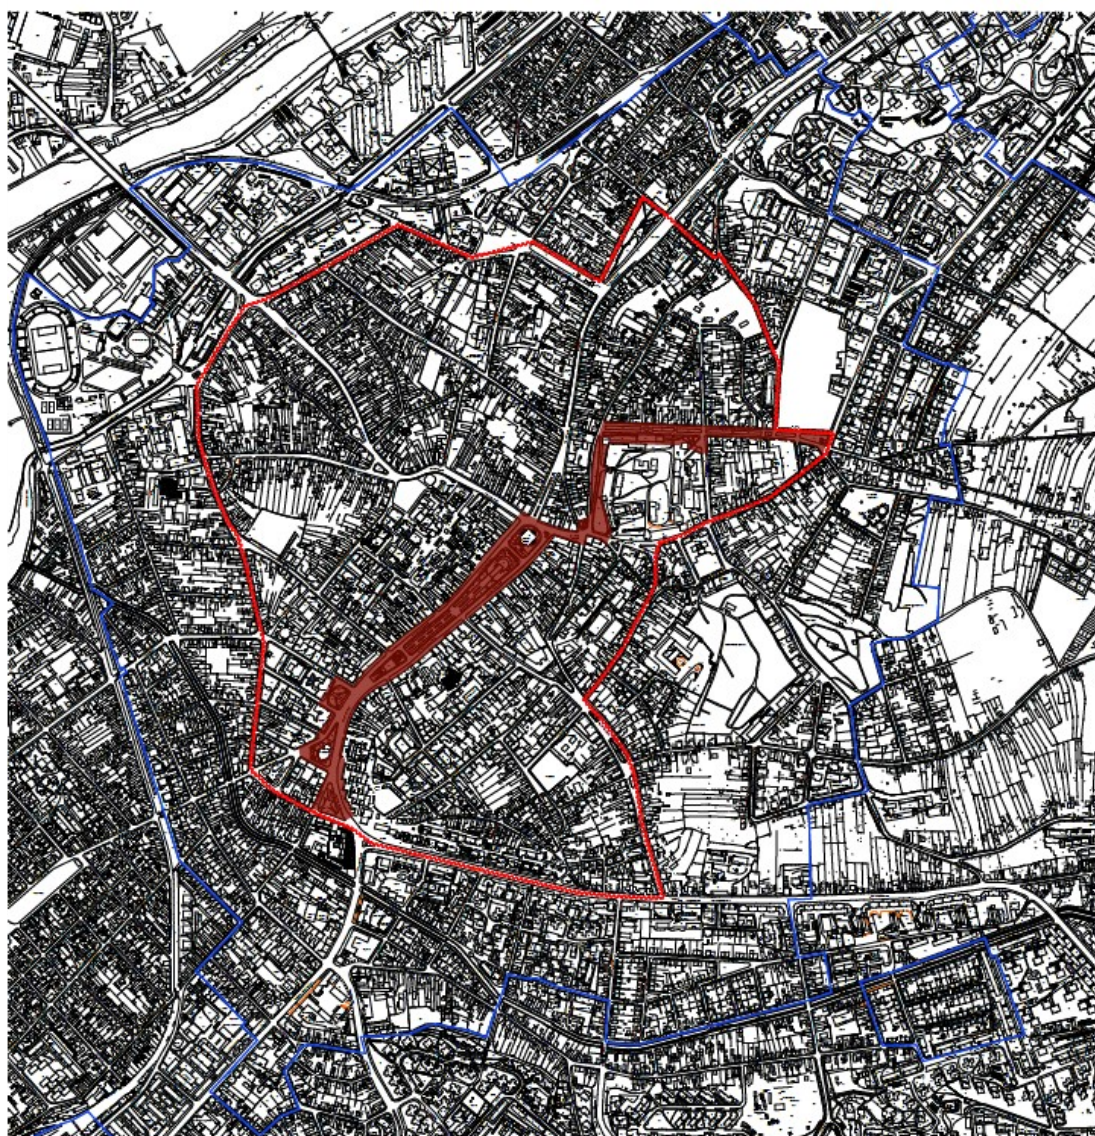

Anexa 8 a Hotărârii nr \_\_\_\_\_ din \_\_\_\_\_ 2018  
privind aprobarea organizării unui concurs de soluții cu tema:  
Zona Centrală a Municipiului Tîrgu Mureș  
Pța Victoriei – Pța Trandafirilor – Pța Petöfi – Pța Bernady – Bdul Cetății  
“MY CITY Tîrgu Mureș/Marosvásárhely/Neumarkt”

HARTA CONCURSULUI

TEMA CONCURS

LEGENDA

-  SPATII CE FAC OBIECTUL CONCURSULUI DE ARHITECTURA
-  ZONA DE INTERES ADIACENTA
-  ZONA CONSTRUITA PROTEJATA AFERENTA ZONEI CENTRALE